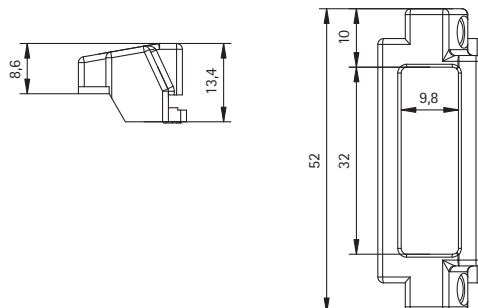

**CERRADERO PRACTICABLE**  
ADJUSTALBE STRIKER  
CRAMPONNET - BATTANT

**OB-022**

DESCRIPCIÓN	DESCRIPTION	DESCRIPTION
Cerradero metálico para cierre practicable en series de cámara europea.	Metallic striker for adjustable locking. Euro Groove series.	Cramponnet métallique pour fermeture battante en séries à Chambre Européenne.
CARACTERÍSTICAS TÉCNICAS	TECHNICAL FEATURES	CARACTÉRISTIQUES TECHNIQUES
Sistema de fijación rápida mediante prisionero. Aplicable con los terminales de cierre practicable.	Quick fixing system with captive bolt. Suitable for hinged closing terminals.	Système d'ancrage rapide avec presse. Valable pour des terminaux à fermeture battante.
MATERIALES / MATERIALS / MATÉRIAUX	ATRIBUTOS / FEATURES / ATTRIBUTS	TRATAMIENTOS / TREATMENTS / TRAITEMENTS
Tornillería Screws Vis <b>INOX AU</b>		Vibrado Vibrated Vibré Zincado Zinc Zinc Pasivado Passivation Passivation
ACABADOS / FINISHINGS / FINITIONS	APERTURAS / OPENING / OUVERTURES	PRESENTACIÓN / PRESENTATION / PRÉSENTATION
		<b>BOLSAS DE 20 UNIDADES</b>   Bolsas de 20 unidades. <b>20 UNITS BAGS</b>   20 unit bags. <b>BOÎTES CONTENANT 20 UNITÉS</b>   Sacs contenant 20 unités.