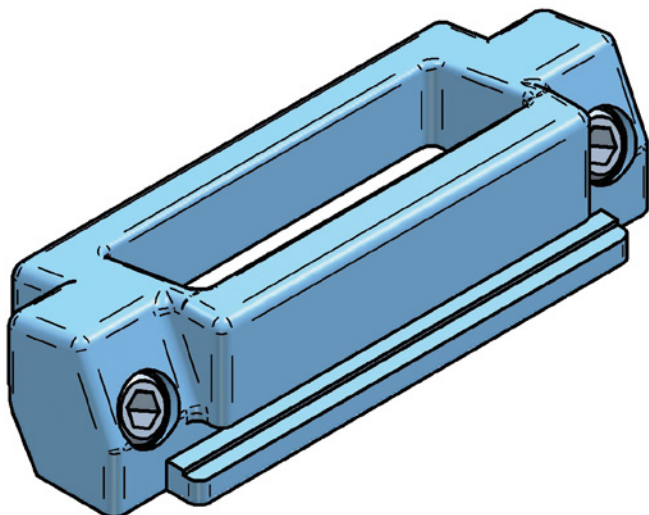

**CERRADERO PRACTICABLE**  
ADJUSTALBE STRIKER  
CRAMPONNET - BATTANT

**OB-022**

DESCRIPCIÓN	DESCRIPTION	DESCRIPTION
Cerradero metálico para cierre practicable en series de cámara europea.	Metallic striker for adjustable locking. Euro Groove series.	Cramponnet métallique pour fermeture battante en séries à Chambre Européenne.
CARACTERÍSTICAS TÉCNICAS	TECHNICAL FEATURES	CARACTÉRISTIQUES TECHNIQUES
Sistema de fijación rápida mediante prisionero. Aplicable con los terminales de cierre practicable.	Quick fixing system with captive bolt. Suitable for hinged closing terminals.	Système d'ancrage rapide avec presse. Valable pour des terminaux à fermeture battante.
MATERIALES / MATERIALS / MATÉRIAUX	ATRIBUTOS / FEATURES / ATTRIBUTS	TRATAMIENTOS / TREATMENTS / TRAITEMENTS
Tornillería Screws Vis <b>INOX AU</b>		Vibrado Vibrated Vibré Zincado Zinc Zinc Pasivado Passivation Passivation
ACABADOS / FINISHINGS / FINITIONS	APERTURAS / OPENING / OUVERTURES	PRESENTACIÓN / PRESENTATION / PRÉSENTATION
		<b>BOLSAS DE 20 UNIDADES</b>   Bolsas de 20 unidades. <b>20 UNITS BAGS</b>   20 unit bags. <b>BOÎTES CONTENANT 20 UNITÉS</b>   Sacs contenant 20 unités.