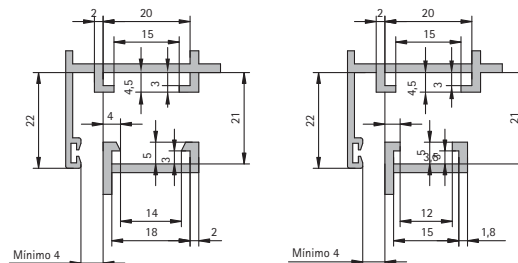

**CERRADERO PRACTICABLE**  
ADJUSTALBE STRIKER  
CRAMPONNET - BATTANT

**OB-022**

DESCRIPCIÓN	DESCRIPTION	DESCRIPTION
Cerradero metálico para cierre practicable en series de cámara europea.	Metallic striker for adjustable locking. Euro Groove series.	Cramponnet métallique pour fermeture battante en séries à Chambre Européenne.
CARACTERÍSTICAS TÉCNICAS	TECHNICAL FEATURES	CARACTÉRISTIQUES TECHNIQUES
Sistema de fijación rápida mediante prisionero. Aplicable con los terminales de cierre practicable.	Quick fixing system with captive bolt. Suitable for hinged closing terminals.	Système d'ancrage rapide avec presse. Valable pour des terminaux à fermeture battante.
MATERIALES / MATERIALS / MATÉRIAUX	ATRIBUTOS / FEATURES / ATTRIBUTS	TRATAMIENTOS / TREATMENTS / TRAITEMENTS
Tornillería Screws Vis <b>INOX AU</b>		Vibrado Vibrated Vibré Zincado Zinc Zinc Pasivado Passivation Passivation
ACABADOS / FINISHINGS / FINITIONS	APERTURAS / OPENING / OUVERTURES	PRESENTACIÓN / PRESENTATION / PRÉSENTATION
		<b>BOLSAS DE 20 UNIDADES</b>   Bolsas de 20 unidades. <b>20 UNITS BAGS</b>   20 unit bags. <b>BOÎTES CONTENANT 20 UNITÉS</b>   Sacs contenant 20 unités.