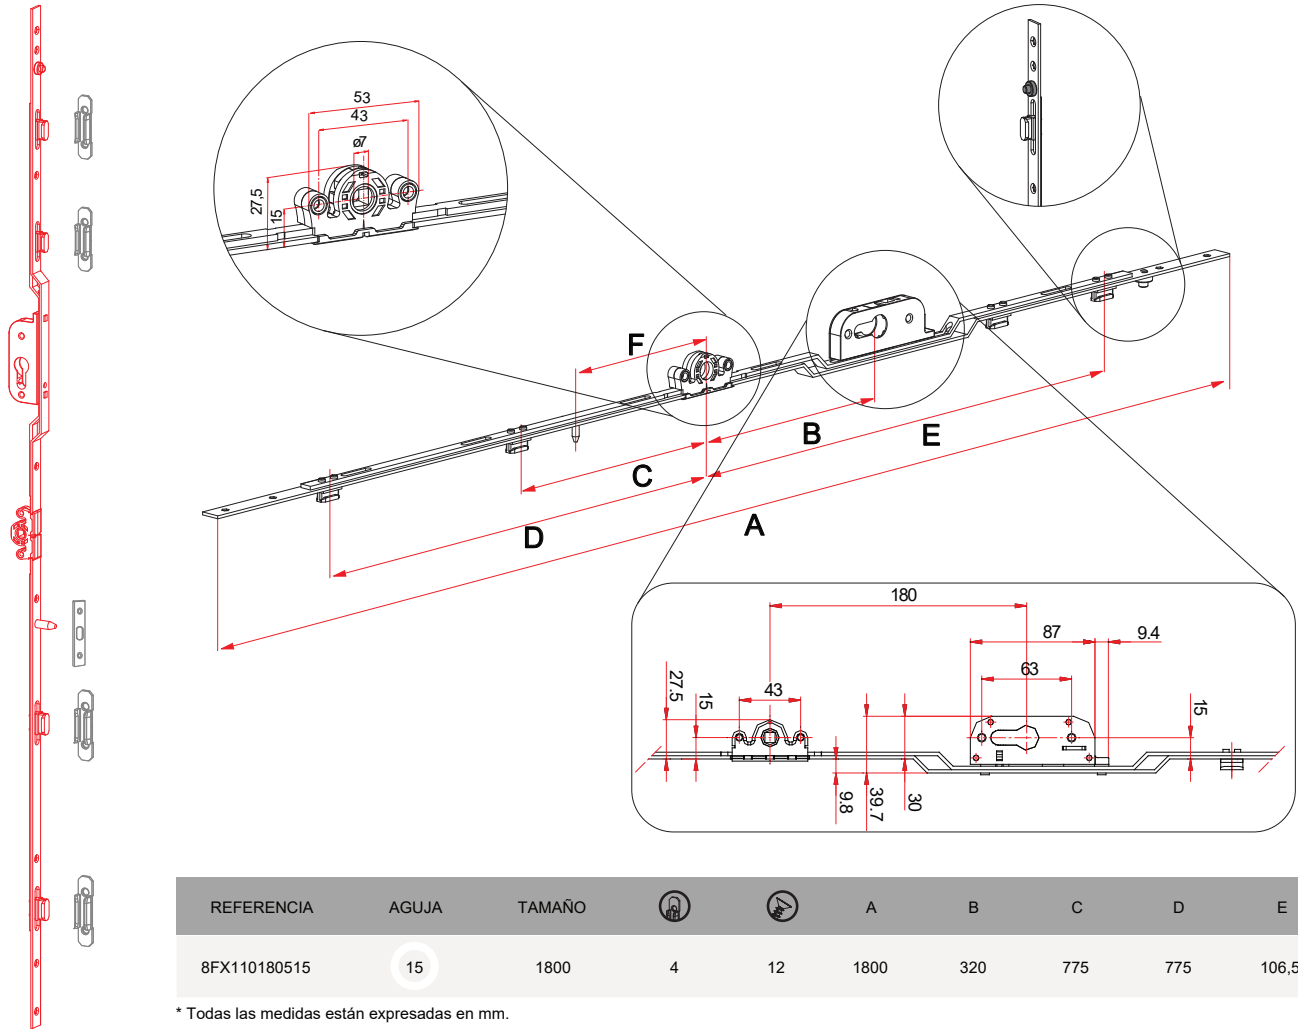

FALLEBA MULTIPUNTO
MULTIPOINT SPAGNOLETTE
SERRURE MULTIPOINT

MPT_15 C/LL
FALLEBA /SPAGNOLETTE /SERRURE

DESCRIPCIÓN	DESCRIPTION	DESCRIPTION
Falleba multipunto de aguja de 15 mm con cierre de seguridad. Longitud única de 1800.	Multilock Spagnolette 15 mm Axis, with safety lock. Single length of 1800.	Serrure multipoint d'aiguille de 15 mm avec verrouillage de sécurité. Longueur unique de 1800.
CARACTERÍSTICAS TÉCNICAS	TECHNICAL FEATURES	CARACTÉRISTIQUES TECHNIQUES
Disponibilidad de distanciadores para variabilidad de series (no incluidos). Entrada de cuadradillo de 7 mm. Los multipuntos no incluyen: cerraderos, adaptador, distanciadores, tornillería y seguro antielevarción.	Availability of adapters for multiple profile systems (not included) 7mm square drive entry. The multipoints do not include: strikes, adapter, spacers, screws and anti-lift insurance. Strikes not included.	Disponibilité d'adaptateurs pour la variabilité des séries (non incluses). Entrée de carré de 7 mm. Les multipoints ne comprennent pas: les gâches, l'adaptateur, les entretoises, les vis et l'assurance antisoulèvement.
MATERIALES / MATERIALS / MATÉRIAUX	ATRIBUTOS / FEATURES / ATTRIBUTS	TRATAMIENTOS / TREATMENTS / TRAITEMENTS
Piezas ZMK 5 Piezas estampadas FE Stamped parts Pièces estampées	Montaje rápido Quick assembly Montage rapide	Vibrado Vibrated Vibré Zincado Zinc Zinc Pasivado Passivation Passivation
ACABADOS / FINISHINGS / FINITIONS	APERTURAS / OPENING / OUVERTURES	PRESENTACIÓN / PRESENTATION / PRÉSENTATION
		CAJAS DE 1 UNIDAD Tornillería, distanciadores y seguro anti-elevación no incluidos. 1 UNIT PACKAGES Screws, spacers and anti-lift insurance not included. BOÎTES CONTENANT 1 UNITÉ Vis, adaptateurs et assurance anti-soulèvement non incluses.