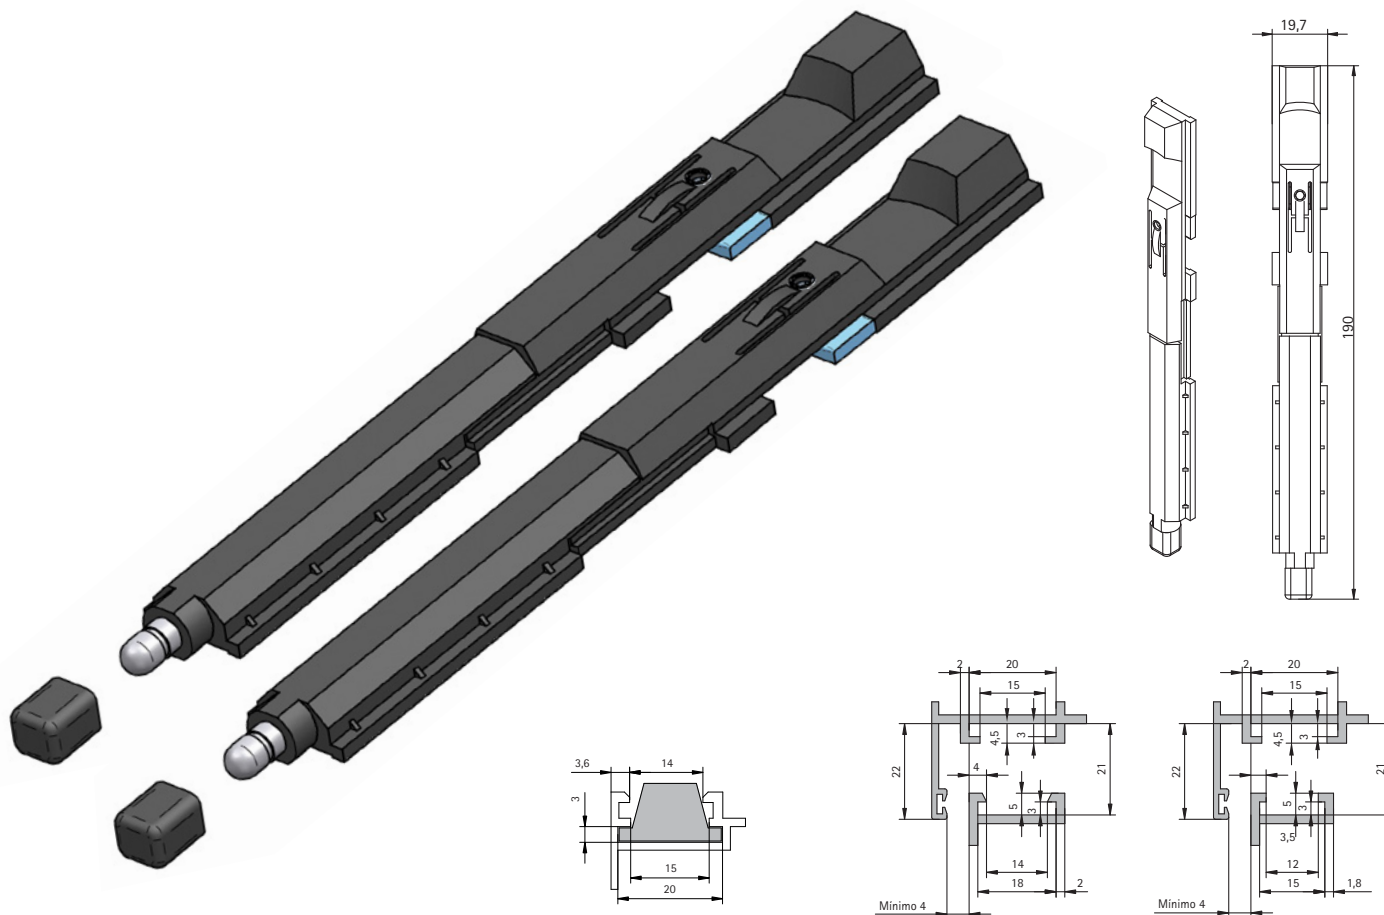

PASADORES PRACTICABLE
HOPPER WINDOW LATCHES
VERROUX - BATTANTE

JP-PR

DESCRIPCIÓN	DESCRIPTION	DESCRIPTION
Pasador de hoja pasiva para apertura practicable en series de Cámara Europea con inversores de canal ancho. Canal mínimo: 19,5 x 2,5 mm.	Latch for hopper windows side by side leaf. Euro Groove with wide rails.	Verrou pour feuille passive en ouverture battante à Chambre Européenne avec inverseur à large cannelure.
CARACTERÍSTICAS TÉCNICAS	TECHNICAL FEATURES	CARACTÉRISTIQUES TECHNIQUES
Pasador de hoja pasiva para apertura practicable en series de Cámara Europea con inversores de canal ancho. Canal mínimo: 19,5 x 2,5 mm. Presión de cierre regulable con el giro del tapón (± 1 mm).	Latch for hopper windows side by side leaf. Euro Groove with wide rails. Minimum frame: 19.5 x 2.5 mm. Adjustable closing pressure with spining cap (± 1 mm).	Verrou pour feuille passive en ouverture battante à Chambre Européenne avec inverseur à large cannelure. Cannelure minimale: 19,5 x 2,5 mm. Pression de fermeture réglable en tournant le bouchon (± 1 mm).
DIMENSIONES Y PESOS ADMISIBLES	DIMENSIONS AND ADMITTED WEIGHTS	DIMENSIONES ET POIDS ADMISSIBLE
Altura de hoja mínima: 420 mm.	Minimum height of leaf: 420 mm.	Hauteur minimale des feuilles: 420 mm.
MATERIALES / MATERIALS / MATÉRIAUX	ATRIBUTOS / FEATURES / ATTRIBUTS	TRATAMIENTOS / TREATMENTS / TRAITEMENTS
Tornillería Screws Vis INOX AU Piezas de plástico Plastic pieces Pièces de plastique PO6 Bulones Bolt Boulon AZ Piezas de anclaje Coupling pieces pièces d'ancrage ZMK 5	2 mm +/- Regulación presión hoja/marco Inner frame/main frame pressure setting Réglage pression vantail/cadre	⊗ Vibrado Vibrated Vibré ⊗ Zincado Zinc Zinc ⊗ Pasivado Passivation Passivation
ACABADOS / FINISHINGS / FINITIONS	APERTURAS / OPENING / OUVERTURES	PRESENTACIÓN / PRESENTATION / PRÉSENTATION
Piezas de plástico Plastic pieces Pièces de plastique ● Negro Black Noir		CAJAS DE 10 CONJUNTOS En bolsas individuales. 10 KITS PACKAGES Individual bags. BOÎTES CONTENANT 10 KITS Sacs individuels.