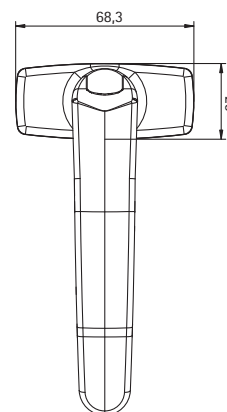

MANILLA
DOOR HANDLES
POIGNÉES

EVORA

DESCRIPCIÓN	DESCRIPTION	DESCRIPTION
Manilla de puerta reversible con retorno por muelle.	Reversible door handle with extension spring.	Poignée pour portes réversible avec ressort de retour.
CARACTERÍSTICAS TÉCNICAS	TECHNICAL FEATURES	CARACTÉRISTIQUES TECHNIQUES
<p>Altura 66 mm. Manilla de puerta reversible con retorno por muelle. Tornillos de fijación ocultos bajo tapa giratoria. Escudo adaptado para fijación mediante remaches roscados.</p>	<p>Height: 66 mm. Reversible door handle with extension spring. Fixing screws hidden under spinning lid. Shield adjusted for fixing with screwed rivets.</p>	<p>Hauteur: 66 mm. Poignée pour porte réversible avec ressort de retour. Vis de fixation cachés sous un couvercle giratoire. Ecusson adapté pour ancrage avec des rivets filetés.</p>
MATERIALES / MATERIALS / MATÉRIAUX	ATRIBUTOS / FEATURES / ATTRIBUTS	TRATAMIENTOS / TREATMENTS / TRAITEMENTS
<p>Tornillería Screws Vis</p> <p>Manilla Handle Béquille</p> <p>Piezas Pieces Pièces</p> <p>INOX AL ZMK 5 AL</p>	<p>⊗</p>	<p>Vibrado Vibrated Vibré</p> <p>Zincado Zinc Zinc</p> <p>Pasivado Passivation Passivation</p> <p>Vibrado Vibrated Vibré</p> <p>Polimerizado Polimerized Polimérisé</p> <p>Pretratamiento Pre-treatment Pré-traitement</p>
ACABADOS / FINISHINGS / FINITIONS	APERTURAS / OPENING / OUVERTURES	PRESENTACIÓN / PRESENTATION / PRÉSENTATION
<p>9010 9011 INOX NAT ORO PVD</p> <p>Plata Silver Argent</p> <p>RAL bajo pedido RAL to order RAL sous commande</p>		<p>CAJAS DE 10 JUEGOS Bolsas individuales. Tornillos de fijación por separado.</p> <p>10 SETS PACKING Individual bags Fixing screws sold separately.</p> <p>BOÎTE CONTENANT 10 ASSORTIMENTS Sacs individuels. Vis de fixation à part.</p>