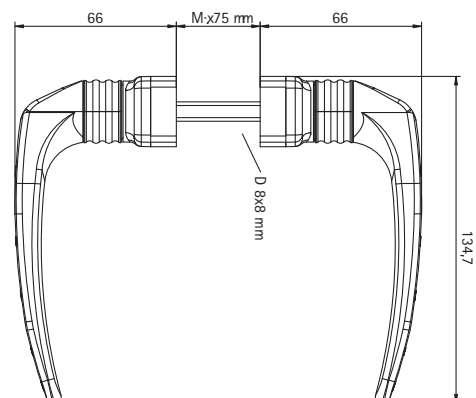

MANILLA
DOOR HANDLES
POIGNÉES

EVORA

DESCRIPCIÓN	DESCRIPTION	DESCRIPTION
Manilla de puerta reversible con retorno por muelle.	Reversible door handle with extension spring.	Poignée pour portes réversible avec ressort de retour.
CARACTERÍSTICAS TÉCNICAS	TECHNICAL FEATURES	CARACTÉRISTIQUES TECHNIQUES
<p>Altura 66 mm. Manilla de puerta reversible con retorno por muelle. Tornillos de fijación ocultos bajo tapa giratoria. Escudo adaptado para fijación mediante remaches roscados.</p>	<p>Height: 66 mm. Reversible door handle with extension spring. Fixing screws hidden under spinning lid. Shield adjusted for fixing with screwed rivets.</p>	<p>Hauteur: 66 mm. Poignée pour porte réversible avec ressort de retour. Vis de fixation cachés sous un couvercle giratoire. Ecusson adapté pour ancrage avec des rivets filetés.</p>
MATERIALES / MATERIALS / MATÉRIAUX	ATRIBUTOS / FEATURES / ATTRIBUTS	TRATAMIENTOS / TREATMENTS / TRAITEMENTS
<p>Tornillería Screws Vis</p> <p>Manilla Handle Béquille</p> <p>Piezas Pieces Pièces</p> <p>INOX AL ZMK 5 AL</p>	<p>⊗</p>	<p>Vibrado Vibrated Vibré</p> <p>Zincado Zinc Zinc</p> <p>Pasivado Passivation Passivation</p> <p>Vibrado Vibrated Vibré</p> <p>Polimerizado Polimerized Polimérisé</p> <p>Pretratamiento Pre-treatment Pré-traitement</p>
ACABADOS / FINISHINGS / FINITIONS	APERTURAS / OPENING / OUVERTURES	PRESENTACIÓN / PRESENTATION / PRÉSENTATION
<p>9010 9011 INOX NAT ORO PVD</p> <p>Plata Silver Argent</p> <p>RAL bajo pedido RAL to order RAL sous commande</p>		<p>CAJAS DE 10 JUEGOS Bolsas individuales. Tornillos de fijación por separado.</p> <p>10 SETS PACKING Individual bags Fixing screws sold separately.</p> <p>BOÎTE CONTENANT 10 ASSORTIMENTS Sacs individuels. Vis de fixation à part.</p>