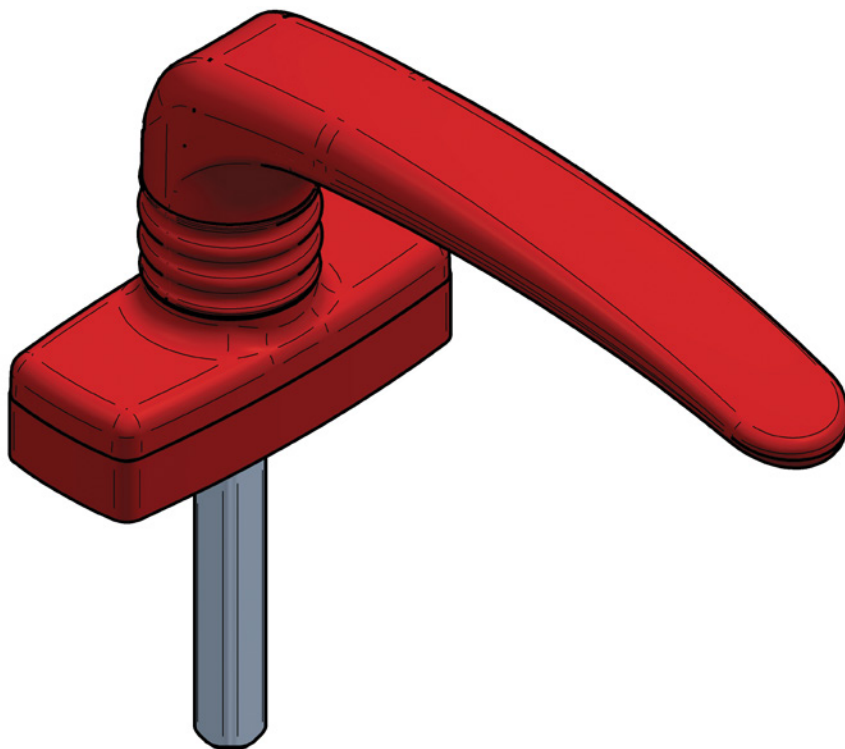

MANILLA
DOOR HANDLES
POIGNÉES

EVORA

DESCRIPCIÓN	DESCRIPTION	DESCRIPTION
Manilla de puerta reversible con retorno por muelle.	Reversible door handle with extension spring.	Poignée pour portes réversible avec ressort de retour.
CARACTERÍSTICAS TÉCNICAS	TECHNICAL FEATURES	CARACTÉRISTIQUES TECHNIQUES
<p>Altura 66 mm. Manilla de puerta reversible con retorno por muelle. Tornillos de fijación ocultos bajo tapa giratoria. Escudo adaptado para fijación mediante remaches roscados.</p>	<p>Height: 66 mm. Reversible door handle with extension spring. Fixing screws hidden under spinning lid. Shield adjusted for fixing with screwed rivets.</p>	<p>Hauteur: 66 mm. Poignée pour porte réversible avec ressort de retour. Vis de fixation cachés sous un couvercle giratoire. Ecusson adapté pour ancrage avec des rivets filetés.</p>
MATERIALES / MATERIALS / MATÉRIAUX	ATRIBUTOS / FEATURES / ATTRIBUTS	TRATAMIENTOS / TREATMENTS / TRAITEMENTS
<p>Tornillería Screws Vis</p> <p>Manilla Handle Béquille</p> <p>Piezas Pieces Pièces</p> <p>INOX AL ZMK 5 AL</p>	<p>⊗</p>	<p>Vibrado Vibrated Vibré</p> <p>Zincado Zinc Zinc</p> <p>Pasivado Passivation Passivation</p> <p>Vibrado Vibrated Vibré</p> <p>Polimerizado Polimerized Polimérisé</p> <p>Pretratamiento Pre-treatment Pré-traitement</p>
ACABADOS / FINISHINGS / FINITIONS	APERTURAS / OPENING / OUVERTURES	PRESENTACIÓN / PRESENTATION / PRÉSENTATION
<p>9010 9011 INOX NAT ORO PVD</p> <p>Plata Silver Argent</p> <p>RAL bajo pedido RAL to order RAL sous commande</p>		<p>CAJAS DE 10 JUEGOS Bolsas individuales. Tornillos de fijación por separado.</p> <p>10 SETS PACKING Individual bags Fixing screws sold separately.</p> <p>BOÎTE CONTENANT 10 ASSORTIMENTS Sacs individuels. Vis de fixation à part.</p>