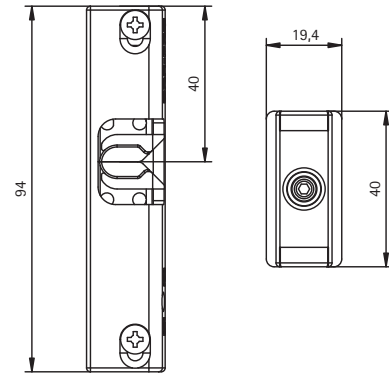

CLIP RETENEDOR DE HOJA
TIGHTENING CLIP FOR LEAF
BOUCLE DE SÛRETÉ

CRH-PRO

DESCRIPCIÓN	DESCRIPTION	DESCRIPTION
Retenedor para hojas pasivas en apertura practicable.	Tightening for hopper windows side by side leaves.	Reteneur pour feuilles passives en ouverture battante.
CARACTERÍSTICAS TÉCNICAS	TECHNICAL FEATURES	CARACTÉRISTIQUES TECHNIQUES
Válido para Series de Cámara Europea. Fuerza de cierre regulable. Rápida fijación. El cierre mediante tornillos autoperforantes y el bulón mediante prisionero. Agujeros de fijación ranurados para corrección del posicionamiento.	For Euro Groove series. Adjustable closing pressure. Quick fixing. Locking with self drilling screws and captive bolt. Fixing holes with grooves to allow straightening up.	Valable pour séries à Chambre Européenne. Pression de fermeture réglable. Fixation rapide. Fermeture avec des vis auto perforants et boulon avec presse. Trous de fixation avec fentes pour obtenir le positionnement désiré.
MATERIALES / MATERIALS / MATÉRIAUX	ATRIBUTOS / FEATURES / ATTRIBUTS	TRATAMIENTOS / TREATMENTS / TRAITEMENTS
Tornillería Screws Vis INOX AU Piezas Pieces Pièces ZMK 5	⊗	Vibrado Zinc Vibré Zincado Zinc Zinc Pasivado Passivation Passivation
ACABADOS / FINISHINGS / FINITIONS	APERTURAS / OPENING / OUVERTURES	PRESENTACIÓN / PRESENTATION / PRÉSENTATION
⊗		CAJAS DE 100 UNIDADES En bolsas individuales con tornillos de fijación. 100 UNITS PACKAGES Individual bags including fixing screws. BOÎTES CONTENANT 100 UNITÉS Sacs individuels avec trous de fixation inclus.