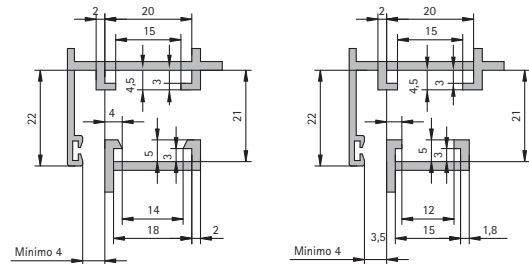

CLIP RETENEDOR DE HOJA
TIGHTENING CLIP FOR LEAF
BOUCLE DE SÛRETÉ

CRH-PRO

DESCRIPCIÓN	DESCRIPTION	DESCRIPTION
Retenedor para hojas pasivas en apertura practicable.	Tightening for hopper windows side by side leaves.	Reteneur pour feuilles passives en ouverture battante.
CARACTERÍSTICAS TÉCNICAS	TECHNICAL FEATURES	CARACTÉRISTIQUES TECHNIQUES
Válido para Series de Cámara Europea. Fuerza de cierre regulable. Rápida fijación. El cierre mediante tornillos autoperforantes y el bulón mediante prisionero. Agujeros de fijación ranurados para corrección del posicionamiento.	For Euro Groove series. Adjustable closing pressure. Quick fixing. Locking with self drilling screws and captive bolt. Fixing holes with grooves to allow straightening up.	Valable pour séries à Chambre Européenne. Pression de fermeture réglable. Fixation rapide. Fermeture avec des vis auto perforants et boulon avec presse. Trous de fixation avec fentes pour obtenir le positionnement désiré.
MATERIALES / MATERIALS / MATÉRIAUX	ATRIBUTOS / FEATURES / ATTRIBUTS	TRATAMIENTOS / TREATMENTS / TRAITEMENTS
Tornillería Screws Vis INOX AU Piezas Pieces Pièces ZMK 5	⊗	Vibrado Zinc Vibré Zincado Zinc Zinc Pasivado Passivation Passivation
ACABADOS / FINISHINGS / FINITIONS	APERTURAS / OPENING / OUVERTURES	PRESENTACIÓN / PRESENTATION / PRÉSENTATION
⊗		CAJAS DE 100 UNIDADES En bolsas individuales con tornillos de fijación. 100 UNITS PACKAGES Individual bags including fixing screws. BOÎTES CONTENANT 100 UNITÉS Sacs individuels avec trous de fixation inclus.