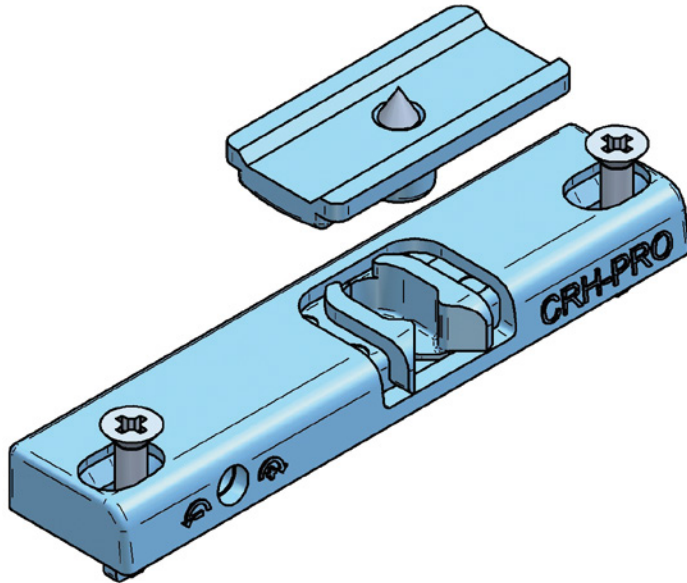

CLIP RETENEDOR DE HOJA
TIGHTENING CLIP FOR LEAF
BOUCLE DE SÛRETÉ

CRH-PRO

DESCRIPCIÓN	DESCRIPTION	DESCRIPTION
Retenedor para hojas pasivas en apertura practicable.	Tightening for hopper windows side by side leaves.	Reteneur pour feuilles passives en ouverture battante.
CARACTERÍSTICAS TÉCNICAS	TECHNICAL FEATURES	CARACTÉRISTIQUES TECHNIQUES
Válido para Series de Cámara Europea. Fuerza de cierre regulable. Rápida fijación. El cierre mediante tornillos autoperforantes y el bulón mediante prisionero. Agujeros de fijación ranurados para corrección del posicionamiento.	For Euro Groove series. Adjustable closing pressure. Quick fixing. Locking with self drilling screws and captive bolt. Fixing holes with grooves to allow straightening up.	Valable pour séries à Chambre Européenne. Pression de fermeture réglable. Fixation rapide. Fermeture avec des vis auto perforants et boulon avec presse. Trous de fixation avec fentes pour obtenir le positionnement désiré.
MATERIALES / MATERIALS / MATÉRIAUX	ATRIBUTOS / FEATURES / ATTRIBUTS	TRATAMIENTOS / TREATMENTS / TRAITEMENTS
Tornillería Screws Vis INOX AU Piezas Pieces Pièces ZMK 5	⊗	Vibrado Zinc Vibré Zincado Zinc Zinc Pasivado Passivation Passivation
ACABADOS / FINISHINGS / FINITIONS	APERTURAS / OPENING / OUVERTURES	PRESENTACIÓN / PRESENTATION / PRÉSENTATION
⊗		CAJAS DE 100 UNIDADES En bolsas individuales con tornillos de fijación. 100 UNITS PACKAGES Individual bags including fixing screws. BOÎTES CONTENANT 100 UNITÉS Sacs individuels avec trous de fixation inclus.