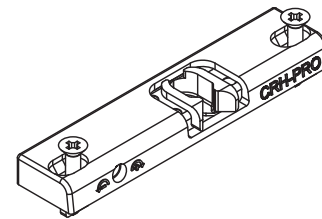

CLIP RETENEDOR DE HOJA
TIGHTENING CLIP FOR LEAF
BOUCLE DE SÛRETÉ

CRH-PRO

DESCRIPCIÓN	DESCRIPTION	DESCRIPTION
Retenedor para hojas pasivas en apertura practicable.	Tightening for hopper windows side by side leaves.	Reteneur pour feuilles passives en ouverture battante.
CARACTERÍSTICAS TÉCNICAS	TECHNICAL FEATURES	CARACTÉRISTIQUES TECHNIQUES
Válido para Series de Cámara Europea. Fuerza de cierre regulable. Rápida fijación. El cierre mediante tornillos autoperforantes y el bulón mediante prisionero. Agujeros de fijación ranurados para corrección del posicionamiento.	For Euro Groove series. Adjustable closing pressure. Quick fixing. Locking with self drilling screws and captive bolt. Fixing holes with grooves to allow straightening up.	Valable pour séries à Chambre Européenne. Pression de fermeture réglable. Fixation rapide. Fermeture avec des vis auto perforants et boulon avec presse. Trous de fixation avec fentes pour obtenir le positionnement désiré.
MATERIALES / MATERIALS / MATÉRIAUX	ATRIBUTOS / FEATURES / ATTRIBUTS	TRATAMIENTOS / TREATMENTS / TRAITEMENTS
Tornillería Screws Vis INOX AU Piezas Pieces Pièces ZMK 5	⊗	Vibrado Zinc Vibré Zincado Zinc Zinc Pasivado Passivation Passivation
ACABADOS / FINISHINGS / FINITIONS	APERTURAS / OPENING / OUVERTURES	PRESENTACIÓN / PRESENTATION / PRÉSENTATION
⊗		CAJAS DE 100 UNIDADES En bolsas individuales con tornillos de fijación. 100 UNITS PACKAGES Individual bags including fixing screws. BOÎTES CONTENANT 100 UNITÉS Sacs individuels avec trous de fixation inclus.