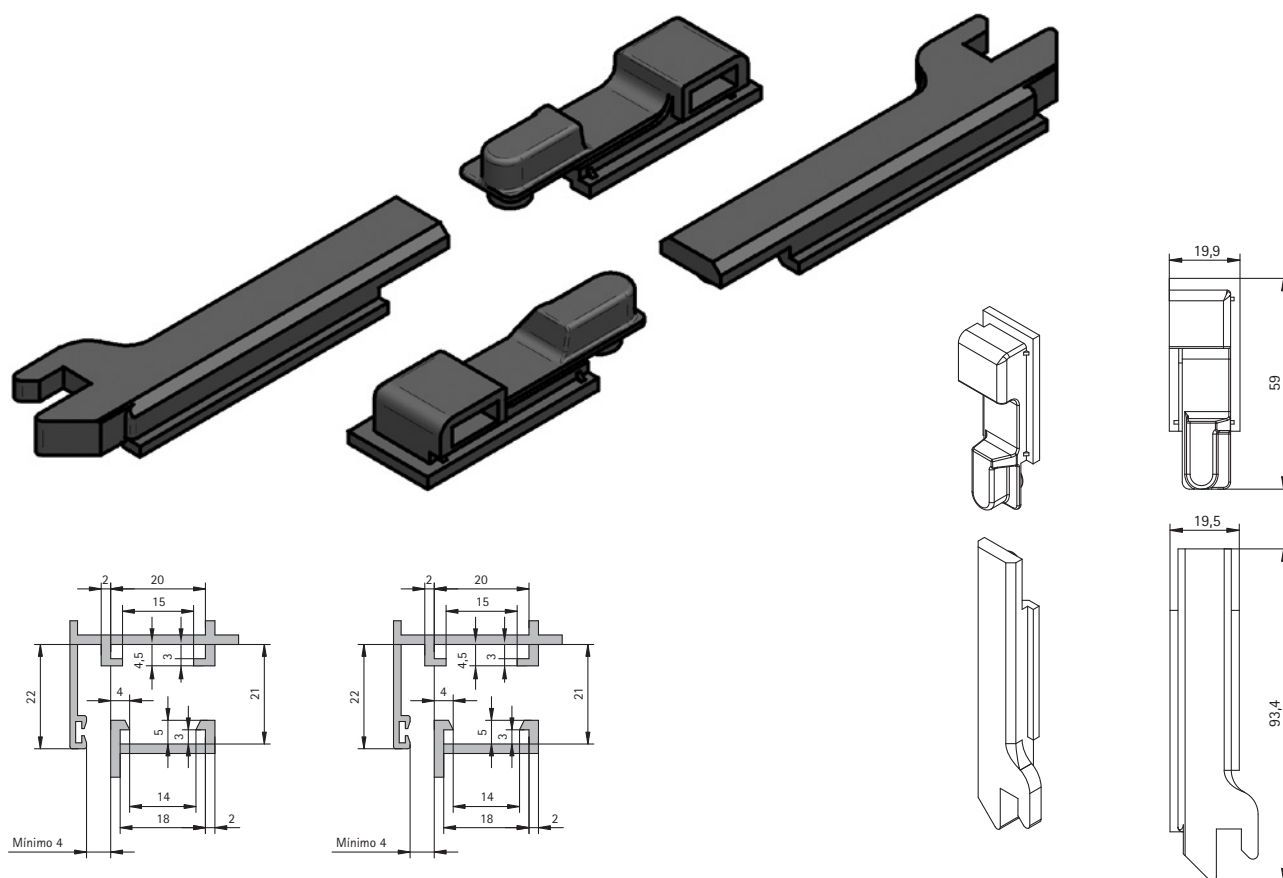

KIT  
KIT  
KIT **CF-2 AI**

DESCRIPCIÓN	DESCRIPTION	DESCRIPTION
<p>Terminales de cierre de hoja activa en apertura practicable interior para series de Cámara Europea. Con posición de ventilación.</p>	<p>Active wing closing terminals with inner hinged opening for Euro Groove series. Ventilation position.</p>	<p>Terminaux pour fermetures de feuille active en ouverture battante intérieure à Chambre Européenne. Avec postions ventilation.</p>
CARACTERÍSTICAS TÉCNICAS	TECHNICAL FEATURES	CARACTÉRISTIQUES TECHNIQUES
<p>Terminales de cierre de hoja activa en apertura practicable interior para series de Cámara Europea. Punta doble: permite el cierre o la aireación. Canal mínimo: 19,5 x 2,5 mm. Utilizable con los cerraderos CPU, OB022 y Anclaje N° 8. Pala de cremona de 10 x 3 mm.</p>	<p>Active wing closing terminals with inner hinged opening for Euro Groove series. Double tip allowing closing with ventilation. Minimum frame: 19.5 x 2.5 mm. For CPU OB022 strikers and Fastening N° 8. Handle blade 10 x 3 mm.</p>	<p>Terminaux pour fermetures de feuille active en ouverture battante intérieure à Chambre Européenne. Double pointe permettant position fermée ou ventilation. Cannelure minimale: 19,5 x 2,5 mm. Valable avec les cramponnets CPU, OB022 et Anclaje N° 8. Pale de cremone 10 x 3 mm.</p>
DIMENSIONES Y PESOS ADMISIBLES	DIMENSIONS AND ADMITTED WEIGHGS	DIMENSIONES ET POIDS ADMISSIBLE
<p>Altura de hoja mínima: 420 mm.</p>	<p>Minimum height of wings: 420 mm.</p>	<p>Hauteur minimale des feuilles : 420 mm.</p>
MATERIALES / MATERIALS / MATÉRIAUX	ATRIBUTOS / FEATURES / ATTRIBUTS	TRATAMIENTOS / TREATMENTS / TRAITEMENTS
<p>Tornillería Screws Vis</p> <p><b>INOX AU</b></p> <p>Piezas de plástico Plastic pieces Pièces de plastique</p> <p><b>PO6</b></p>	<p>⊗</p>	<p>⊗</p> <p>⊗</p>
ACABADOS / FINISHINGS / FINITIONS	APERTURAS / OPENING / OUVERTURES	PRESENTACIÓN / PRESENTATION / PRÉSENTATION
<p>Piezas de plástico Plastic pieces Pièces de plastique</p> <p><b>●</b> Negro Black Noir</p>		<p><b>CAJAS DE 200 UNIDADES</b>   En bolsas individuales. Incluye tornillos para cremona.</p> <p><b>200 UNITS PACKAGES</b>   Individual bags. Cremone screws included.</p> <p><b>BOÎTES CONTENANT 200 UNITÉS</b>   Sacs individuels. Vis pour crémonne inclus.</p>