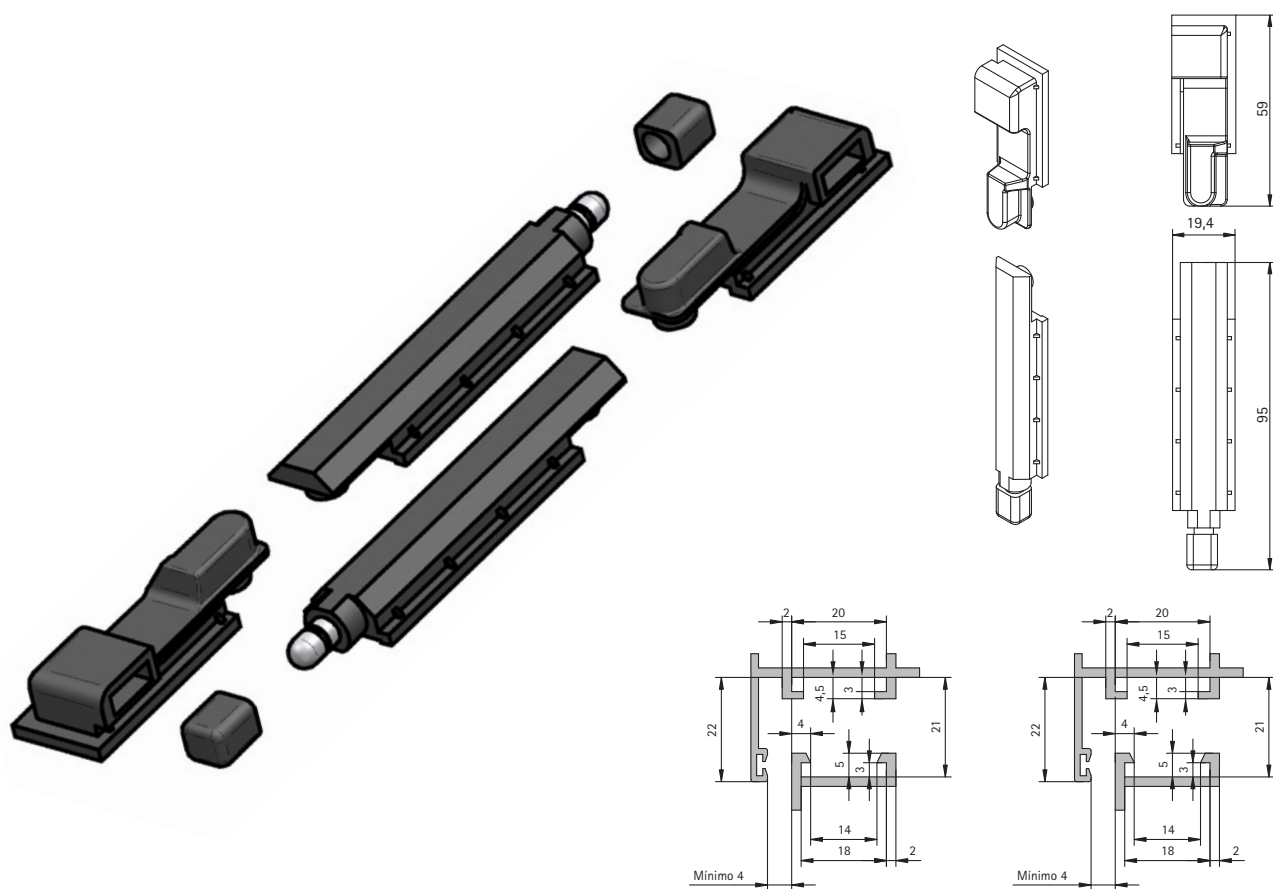

KIT
KIT
KIT **CF-1 AI**

DESCRIPCIÓN	DESCRIPTION	DESCRIPTION
<p>Terminales regulables de cierre de hoja activa en apertura practicable interior para series de Cámara Europea.</p>	<p>Adjustable terminals with closing on the active wing and inner hinged opening for Euro Groove.</p>	<p>Terminaux réglables de fermeture dans la feuille active en ouverture battante intérieure à Chambre Européenne.</p>
CARACTERÍSTICAS TÉCNICAS	TECHNICAL FEATURES	CARACTÉRISTIQUES TECHNIQUES
<p>Terminales de cierre de hoja activa en apertura practicable interior para series de Cámara Europea. Canal mínimo: 19,5 x 2,5 mm. Presión de cierre regulable con el giro del tapón (± 1 mm). Utilizable con los cerraderos CPU, OB022 y Anclaje N° 8. Pala de cremona de 10 x 3 mm.</p>	<p>Terminals with closing on the active wing and inner hinged opening for Euro Groove. Minimum frame: 19.5 x 2.5 mm. Adjustable closing pressure with cap (± 1 mm). For CPU, OB022 Strikers and Fastening N° 8. Handle blade 10 x 3 mm.</p>	<p>Terminaux de fermetures dans la feuille active en ouverture battante intérieure à Chambre Européenne. Cannelure minimale: 19,5 x 2,5 mm. Pression de la fermeture réglable en tournant le bouchon (± 1 mm). Valable avec cramponnets CPU, OB022 et Anclage N° 8. Pale de crémonne 10 x 3 mm.</p>
DIMENSIONES Y PESOS ADMISIBLES	DIMENSIONS AND ADMITTED WEIHGTS	DIMENSIONES ET POIDS ADMISSIBLE
<p>Altura de hoja mínima: 420 mm.</p>	<p>Minimum height of wing: 420 mm.</p>	<p>Hauteur minimale des feuilles: 420 mm.</p>
MATERIALES / MATERIALS / MATÉRIAUX	ATRIBUTOS / FEATURES / ATTRIBUTS	TRATAMIENTOS / TREATMENTS / TRAITEMENTS
<p>Tornillería Screws Vis</p> <p>INOX AU</p> <p>Piezas de plástico Plastic pieces Pièces de plastique</p> <p>PO6</p> <p>Bulón Bolt Boulon</p> <p>AZ</p>	<p>2 mm +/- Regulación presión hoja/marco Inner frame/main frame pressure setting Réglage pression vantail/cadre</p>	<p>⊗</p> <p>⊗</p>
ACABADOS / FINISHINGS / FINITIONS	APERTURAS / OPENING / OUVERTURES	PRESENTACIÓN / PRESENTATION / PRÉSENTATION
<p>Piezas de plástico Plastic pieces Pièces de plastique</p> <p>● Negro Black Noir</p>		<p>CAJAS DE 200 UNIDADES En bolsas individuales. Incluye tornillos para cremona.</p> <p>200 UNITS PACKAGES Individual bags. Screws for cremone included.</p> <p>BOÎTES CONTENANT 200 UNITÉS Sacs individuels. Vis pour crémonne inclus.</p>