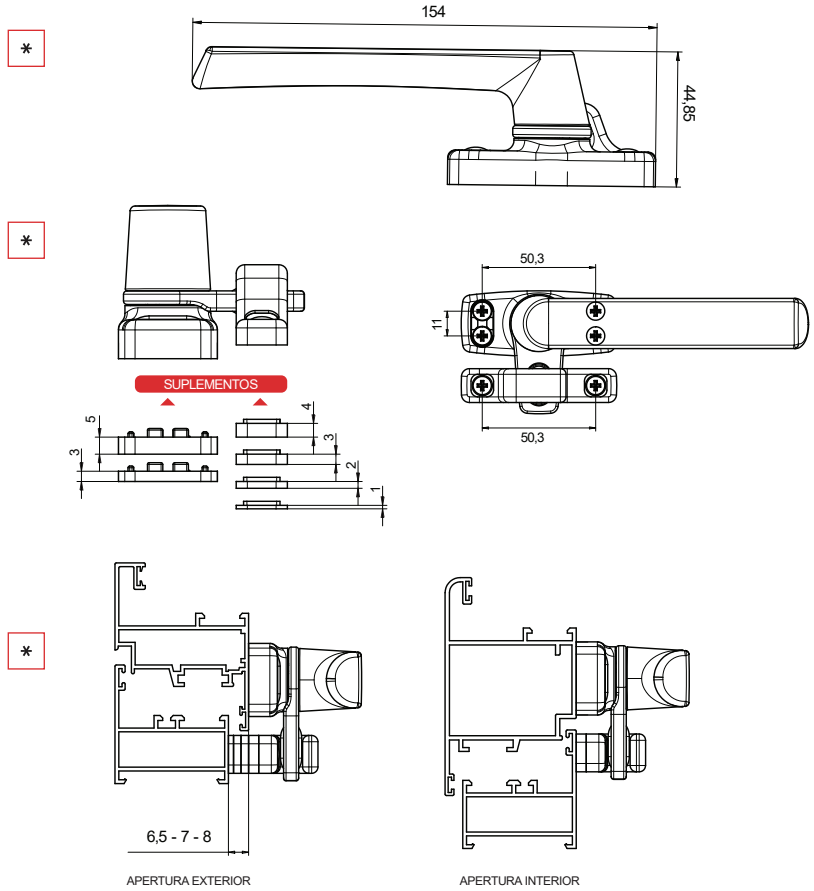

MANILLA
DOOR HANDLES
POIGNÉES

CDP GAIA
CIERRE DE PRESIÓN / CLASPS / FERMETURES SOUS PRESSION

DESCRIPCIÓN	DESCRIPTION	DESCRIPTION
Cierre de presión reversible con posicionamiento.	Reversible clasp with positioning.	Fermeture sous pression réversible avec positionnement.
CARACTERÍSTICAS TÉCNICAS	TECHNICAL FEATURES	CARACTÉRISTIQUES TECHNIQUES
Altura: 45 mm. Cierre fácilmente reversible. Tornillos de fijación ocultos por tapas en poliamida Suplementos en poliamida para su uso con cualquier carpintería. Disponibilidad izquierda y derecha.	Height: 45 mm. Easily reversible closing. Fixing screws by polyamide lids Polyamide accessories for any finishing carpentry. Right or left available.	Hauteur: 45 mm. Fermeture facilement réversible. Vis de fixation cachés par des couvercles en polyamide. Compléments en polyamide pour n'importe quelle sorte de charpente. Disponible droit ou gauche.
MATERIALES / MATERIALS / MATÉRIAUX	ATRIBUTOS / FEATURES / ATTRIBUTS	TRATAMIENTOS / TREATMENTS / TRAITEMENTS
Tornillería Screws Vis INOX AU Piezas de plástico Plastic pieces Pièces de plastique PO Piezas Pieces Pièces ZMK 5 AL Manilla Pieces Béquille AL	 Plásticos en blanco o en negro según acabados. Plastic in white or black. Plastique en blanc ou noir.  Montaje rápido Quick assembly Montage rapide	 Vibrado Vibrated Vibré  Zincado Zinc Zinc  Pasivado Passivation Passivation  Polimerizado Polimerized Polimérisé  Pretratamiento Pre-treatment Pré-traitement
ACABADOS / FINISHINGS / FINITIONS	APERTURAS / OPENING / OUVERTURES	PRESENTACIÓN / PRESENTATION / PRÉSENTATION
 		CAJAS DE 20 UNIDADES Embolsado individualmente. Cajas de 20 unidades izquierdos y cajas de 20 unidades derechos. 20 UNITS PACKAGES Individual bags. 20 left units and 20 right units packages. BOÎTES CONTENANT 20 UNITÉS En sacs individuels. Boîtes contenant 20 unités gauches et boîtes contenant 20 unités droites.