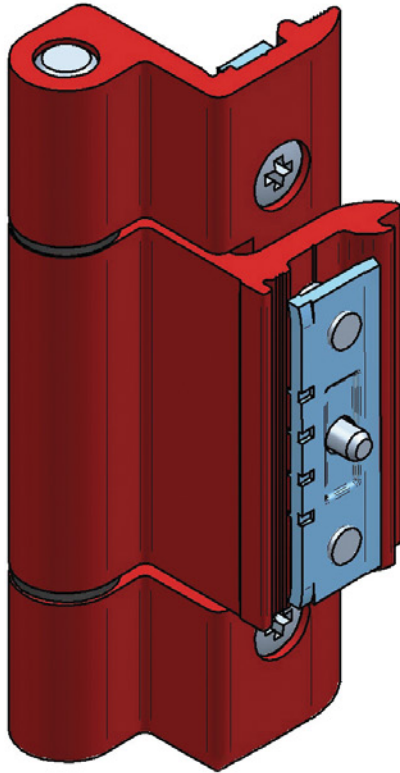

BISAGRA
HINGE
CHARNIÈRE **BTP**

DESCRIPCIÓN	DESCRIPTION	DESCRIPTION
Bisagra de tres palas para series de Cámara Europea de rápida colocación con bulones antideslizamiento y placas de acero inoxidable.	Easy to assembly three wings hinge for Euro Groove series. Non slipping bolts and stainless steel plates.	Charnière à trois pales pour séries Chambre Européenne d'installation rapide avec des boulons antiglisement et plaques en inox.
CARACTERÍSTICAS TÉCNICAS	TECHNICAL FEATURES	CARACTÉRISTIQUES TECHNIQUES
Longitud de la bisagra = 100 mm. Premontadas. Sistema de fijación al perfil de fácil colocación. Bulón antideslizante para evitar descolgamientos, opcional. Eje inoxidable Ø8 x 100 mm.	Hinge length = 100 mm. Already assembled. Easy to install fixing system. Non slipping bolt available to prevent unhook. Stainless axle Ø8 x 100 mm.	Longueur des charnières = 100 mm. Déjà assemblées. Système d'ancrage au profil facile d'installer. Boulon antiglisement pour prévenir décrochage, optionnel. Axe en inox Ø8 x 100 mm.
MATERIALES / MATERIALS / MATÉRIAUX	ATRIBUTOS / FEATURES / ATTRIBUTS	TRATAMIENTOS / TREATMENTS / TRAITEMENTS
Tornillería Screws Vis INOX Casquillos Tips Douille PO	Piezas INOX Pieces Pieces Mecanizada a partir del perfil de extrusión Mechanized extruded profil Mecanisé en profil d'extrusion Montaje rápido Quick assembly Montage rapide	PO Vibrado Vibrated Vibré Polimerizado Polymerized Polimérisé Pretratamiento Pre-treatment Pré-traitement
ACABADOS / FINISHINGS / FINITIONS	APERTURAS / OPENING / OUVERTURES	PRESENTACIÓN / PRESENTATION / PRÉSENTATION
9010 9011 INOX NAT ORO PVD Plata Silver Argent RAL bajo pedido RAL to order RAL sous commande		CAJAS DE 50 UNIDADES En bolsas de 4 unidades premontadas. Bulones antideslizamiento bajo pedido. 50 UNITS PACKAGE Packed in bags containing 4 assembled units. Non slipping bolts available upon request. BOÎTES CONTENANT 50 UNITÉS Dans des sacs avec 4 unités déjà assemblées. Boulons antiglisement sur commande.