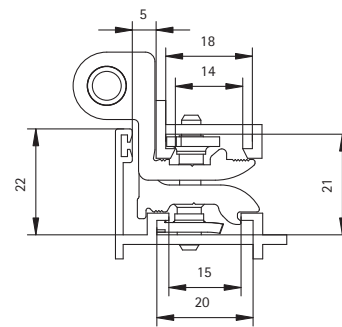

BISAGRA
HINGE
CHARNIÈRE **BTP**

DESCRIPCIÓN	DESCRIPTION	DESCRIPTION
Bisagra de tres palas para series de Cámara Europea de rápida colocación con bulones antideslizamiento y placas de acero inoxidable.	Easy to assembly three wings hinge for Euro Groove series. Non slipping bolts and stainless steel plates.	Charnière à trois pales pour séries Chambre Européenne d'installation rapide avec des boulons antiglisement et plaques en inox.
CARACTERÍSTICAS TÉCNICAS	TECHNICAL FEATURES	CARACTÉRISTIQUES TECHNIQUES
Longitud de la bisagra = 100 mm. Premontadas. Sistema de fijación al perfil de fácil colocación. Bulón antideslizante para evitar descolgamientos, opcional. Eje inoxidable Ø8 x 100 mm.	Hinge length = 100 mm. Already assembled. Easy to install fixing system. Non slipping bolt available to prevent unhook. Stainless axle Ø8 x 100 mm.	Longueur des charnières = 100 mm. Déjà assemblées. Système d'ancrage au profil facile d'installer. Boulon antiglisement pour prévenir décrochage, optionnel. Axe en inox Ø8 x 100 mm.
MATERIALES / MATERIALS / MATÉRIAUX	ATRIBUTOS / FEATURES / ATTRIBUTS	TRATAMIENTOS / TREATMENTS / TRAITEMENTS
Tornillería Screws Vis INOX Casquillos Tips Douille PO	Piezas INOX Pieces Pieces Mecanizada a partir del perfil de extrusión Mechanized extruded profil Mecanisé en profil d'extrusion Montaje rápido Quick assembly Montage rapide	PO Vibrado Vibrated Vibré Polimerizado Polymerized Polimérisé Pretratamiento Pre-treatment Pré-traitement
ACABADOS / FINISHINGS / FINITIONS	APERTURAS / OPENING / OUVERTURES	PRESENTACIÓN / PRESENTATION / PRÉSENTATION
9010 9011 INOX NAT ORO PVD Plata Silver Argent RAL bajo pedido RAL to order RAL sous commande		CAJAS DE 50 UNIDADES En bolsas de 4 unidades premontadas. Bulones antideslizamiento bajo pedido. 50 UNITS PACKAGE Packed in bags containing 4 assembled units. Non slipping bolts available upon request. BOÎTES CONTENANT 50 UNITÉS Dans des sacs avec 4 unités déjà assemblées. Boulons antiglisement sur commande.