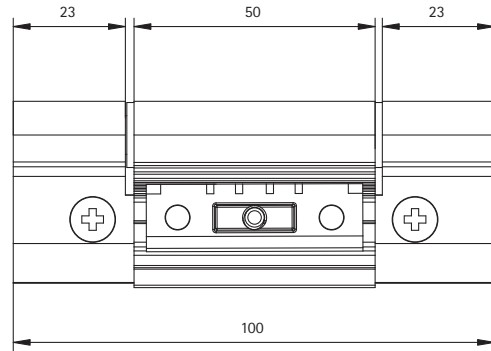

BISAGRA
HINGE
CHARNIÈRE **BTP**

DESCRIPCIÓN	DESCRIPTION	DESCRIPTION
Bisagra de tres palas para series de Cámara Europea de rápida colocación con bulones antideslizamiento y placas de acero inoxidable.	Easy to assembly three wings hinge for Euro Groove series. Non slipping bolts and stainless steel plates.	Charnière à trois pales pour séries Chambre Européenne d'installation rapide avec des boulons antiglisement et plaques en inox.
CARACTERÍSTICAS TÉCNICAS	TECHNICAL FEATURES	CARACTÉRISTIQUES TECHNIQUES
Longitud de la bisagra = 100 mm. Premontadas. Sistema de fijación al perfil de fácil colocación. Bulón antideslizante para evitar descolgamientos, opcional. Eje inoxidable Ø8 x 100 mm.	Hinge length = 100 mm. Already assembled. Easy to install fixing system. Non slipping bolt available to prevent unhook. Stainless axle Ø8 x 100 mm.	Longueur des charnières = 100 mm. Déjà assemblées. Système d'ancrage au profil facile d'installer. Boulon antiglisement pour prévenir décrochage, optionnel. Axe en inox Ø8 x 100 mm.
MATERIALES / MATERIALS / MATÉRIAUX	ATRIBUTOS / FEATURES / ATTRIBUTS	TRATAMIENTOS / TREATMENTS / TRAITEMENTS
Tornillería Screws Vis INOX Casquillos Tips Douille PO	Piezas INOX Pieces Pieces Mecanizada a partir del perfil de extrusión Mechanized extruded profil Mecanisé en profil d'extrusion Montaje rápido Quick assembly Montage rapide	PO Vibrado Vibrated Vibré Polimerizado Polymerized Polimérisé Pretratamiento Pre-treatment Pré-traitement
ACABADOS / FINISHINGS / FINITIONS	APERTURAS / OPENING / OUVERTURES	PRESENTACIÓN / PRESENTATION / PRÉSENTATION
9010 9011 INOX NAT ORO PVD Plata Silver Argent RAL bajo pedido RAL to order RAL sous commande		CAJAS DE 50 UNIDADES En bolsas de 4 unidades premontadas. Bulones antideslizamiento bajo pedido. 50 UNITS PACKAGE Packed in bags containing 4 assembled units. Non slipping bolts available upon request. BOÎTES CONTENANT 50 UNITÉS Dans des sacs avec 4 unités déjà assemblées. Boulons antiglisement sur commande.