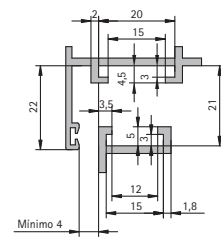

BISAGRA
HINGE
CHARNIÈRE **BTP**

DESCRIPCIÓN	DESCRIPTION	DESCRIPTION
Bisagra de tres palas para series de Cámara Europea de rápida colocación con bulones antideslizamiento y placas de acero inoxidable.	Easy to assembly three wings hinge for Euro Groove series. Non slipping bolts and stainless steel plates.	Charnière à trois pales pour séries Chambre Européenne d'installation rapide avec des boulons antiglisement et plaques en inox.
CARACTERÍSTICAS TÉCNICAS	TECHNICAL FEATURES	CARACTÉRISTIQUES TECHNIQUES
Longitud de la bisagra = 100 mm. Premontadas. Sistema de fijación al perfil de fácil colocación. Bulón antideslizante para evitar descolgamientos, opcional. Eje inoxidable Ø8 x 100 mm.	Hinge length = 100 mm. Already assembled. Easy to install fixing system. Non slipping bolt available to prevent unhook. Stainless axle Ø8 x 100 mm.	Longueur des charnières = 100 mm. Déjà assemblées. Système d'ancrage au profil facile d'installer. Boulon antiglisement pour prévenir décrochage, optionnel. Axe en inox Ø8 x 100 mm.
MATERIALES / MATERIALS / MATÉRIAUX	ATRIBUTOS / FEATURES / ATTRIBUTS	TRATAMIENTOS / TREATMENTS / TRAITEMENTS
Tornillería Screws Vis INOX Casquillos Tips Douille PO	Piezas INOX Pieces Pieces Mecanizada a partir del perfil de extrusión Mechanized extruded profil Mecanisé en profil d'extrusion Montaje rápido Quick assembly Montage rapide	PO Vibrado Vibrated Vibré Polimerizado Polymerized Polimérisé Pretratamiento Pre-treatment Pré-traitement
ACABADOS / FINISHINGS / FINITIONS	APERTURAS / OPENING / OUVERTURES	PRESENTACIÓN / PRESENTATION / PRÉSENTATION
9010 9011 INOX NAT ORO PVD Plata Silver Argent RAL bajo pedido RAL to order RAL sous commande		CAJAS DE 50 UNIDADES En bolsas de 4 unidades premontadas. Bulones antideslizamiento bajo pedido. 50 UNITS PACKAGE Packed in bags containing 4 assembled units. Non slipping bolts available upon request. BOÎTES CONTENANT 50 UNITÉS Dans des sacs avec 4 unités déjà assemblées. Boulons antiglisement sur commande.