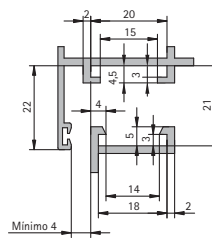

BISAGRA
HINGE
CHARNIÈRE **BTP**

DESCRIPCIÓN	DESCRIPTION	DESCRIPTION
Bisagra de tres palas para series de Cámara Europea de rápida colocación con bulones antideslizamiento y placas de acero inoxidable.	Easy to assembly three wings hinge for Euro Groove series. Non slipping bolts and stainless steel plates.	Charnière à trois pales pour séries Chambre Européenne d'installation rapide avec des boulons antiglisement et plaques en inox.
CARACTERÍSTICAS TÉCNICAS	TECHNICAL FEATURES	CARACTÉRISTIQUES TECHNIQUES
Longitud de la bisagra = 100 mm. Premontadas. Sistema de fijación al perfil de fácil colocación. Bulón antideslizante para evitar descolgamientos, opcional. Eje inoxidable Ø8 x 100 mm.	Hinge length = 100 mm. Already assembled. Easy to install fixing system. Non slipping bolt available to prevent unhook. Stainless axle Ø8 x 100 mm.	Longueur des charnières = 100 mm. Déjà assemblées. Système d'ancrage au profil facile d'installer. Boulon antiglisement pour prévenir décrochage, optionnel. Axe en inox Ø8 x 100 mm.
MATERIALES / MATERIALS / MATÉRIAUX	ATRIBUTOS / FEATURES / ATTRIBUTS	TRATAMIENTOS / TREATMENTS / TRAITEMENTS
Tornillería Screws Vis INOX Casquillos Tips Douille PO	Piezas INOX Pieces Pieces Mecanizada a partir del perfil de extrusión Mechanized extruded profil Mecanisé en profil d'extrusion Montaje rápido Quick assembly Montage rapide	PO Vibrado Vibrated Vibré Polimerizado Polymerized Polimérisé Pretratamiento Pre-treatment Pré-traitement
ACABADOS / FINISHINGS / FINITIONS	APERTURAS / OPENING / OUVERTURES	PRESENTACIÓN / PRESENTATION / PRÉSENTATION
9010 9011 INOX NAT ORO PVD Plata Silver Argent RAL bajo pedido RAL to order RAL sous commande		CAJAS DE 50 UNIDADES En bolsas de 4 unidades premontadas. Bulones antideslizamiento bajo pedido. 50 UNITS PACKAGE Packed in bags containing 4 assembled units. Non slipping bolts available upon request. BOÎTES CONTENANT 50 UNITÉS Dans des sacs avec 4 unités déjà assemblées. Boulons antiglisement sur commande.