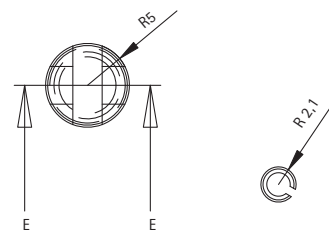

KIT  
KIT  
KIT **AE-V**

DESCRIPCIÓN	DESCRIPTION	DESCRIPTION
Conjunto de cierre practicable de apertura exterior de Cámara Europea y Series Convencionales. Para enlazar con varilla de Ø8 mm.	Hinged closing set with external opening for Euro Groove and Conventional Series. Connection with Ø 8mm rod.	Ensemble de fermeture battante pour ouverture extérieure à Chambre Européenne et Séries Conventionnelles. Pour relier tige de Ø 8mm.
CARACTERÍSTICAS TÉCNICAS	TECHNICAL FEATURES	CARACTÉRISTIQUES TECHNIQUES
Conexiones palas roscadas a M8. Utilizable con los cerraderos CPU, OB022 y Anclaje N° 8. Utilizable con los cerraderos CSC.	Connexions with screwed blades at M8. For CPU, OB022 strikers and Fastening N° 8. Also fits for CSC strikers.	Liens des pales filetées à M8. Valable avec cramponnets CPU, OB022 et Ancre N° 8. Valable avec cramponnets CSC.
MATERIALES / MATERIALS / MATÉRIAUX	ATRIBUTOS / FEATURES / ATTRIBUTS	TRATAMIENTOS / TREATMENTS / TRAITEMENTS
Tornillería Screws Vis <b>INOX AU</b> Palas Screw Vis <b>LA</b>	⊗	⊗ ⊗
ACABADOS / FINISHINGS / FINITIONS	APERTURAS / OPENING / OUVERTURES	PRESENTACIÓN / PRESENTATION / PRÉSENTATION
⊗		CAJAS DE 200 UNIDADES   En bolsas individuales. 200 UNITS PACKAGES   Individual bags. BOÎTES CONTENANT 200 UNITÉS   Sacs individuels.