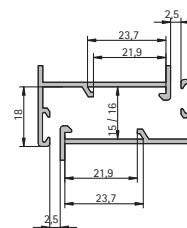

KIT  
KIT  
KIT **AE-V**

DESCRIPCIÓN	DESCRIPTION	DESCRIPTION
Conjunto de cierre practicable de apertura exterior de Cámara Europea y Series Convencionales. Para enlazar con varilla de Ø8 mm.	Hinged closing set with external opening for Euro Groove and Conventional Series. Connection with Ø 8mm rod.	Ensemble de fermeture battante pour ouverture extérieure à Chambre Européenne et Séries Conventionnelles. Pour relier tige de Ø 8mm.
CARACTERÍSTICAS TÉCNICAS	TECHNICAL FEATURES	CARACTÉRISTIQUES TECHNIQUES
Conexiones palas roscadas a M8. Utilizable con los cerraderos CPU, OB022 y Anclaje N° 8. Utilizable con los cerraderos CSC.	Connexions with screwed blades at M8. For CPU, OB022 strikers and Fastening N° 8. Also fits for CSC strikers.	Liens des pales filetées à M8. Valable avec cramponnets CPU, OB022 et Ancre N° 8. Valable avec cramponnets CSC.
MATERIALES / MATERIALS / MATÉRIAUX	ATRIBUTOS / FEATURES / ATTRIBUTS	TRATAMIENTOS / TREATMENTS / TRAITEMENTS
Tornillería Screws Vis <b>INOX AU</b> Palas Screw Vis <b>LA</b>	⊗	⊗ ⊗
ACABADOS / FINISHINGS / FINITIONS	APERTURAS / OPENING / OUVERTURES	PRESENTACIÓN / PRESENTATION / PRÉSENTATION
⊗		CAJAS DE 200 UNIDADES   En bolsas individuales. 200 UNITS PACKAGES   Individual bags. BOÎTES CONTENANT 200 UNITÉS   Sacs individuels.