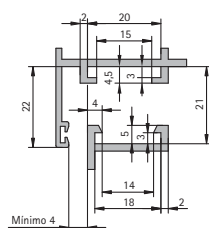

KIT  
KIT  
KIT **AE-V**

DESCRIPCIÓN	DESCRIPTION	DESCRIPTION
Conjunto de cierre practicable de apertura exterior de Cámara Europea y Series Convencionales. Para enlazar con varilla de Ø8 mm.	Hinged closing set with external opening for Euro Groove and Conventional Series. Connection with Ø 8mm rod.	Ensemble de fermeture battante pour ouverture extérieure à Chambre Européenne et Séries Conventionnelles. Pour relier tige de Ø 8mm.
CARACTERÍSTICAS TÉCNICAS	TECHNICAL FEATURES	CARACTÉRISTIQUES TECHNIQUES
Conexiones palas roscadas a M8. Utilizable con los cerraderos CPU, OB022 y Anclaje N° 8. Utilizable con los cerraderos CSC.	Connexions with screwed blades at M8. For CPU, OB022 strikers and Fastening N° 8. Also fits for CSC strikers.	Liens des pales filetées à M8. Valable avec cramponnets CPU, OB022 et Ancre N° 8. Valable avec cramponnets CSC.
MATERIALES / MATERIALS / MATÉRIAUX	ATRIBUTOS / FEATURES / ATTRIBUTS	TRATAMIENTOS / TREATMENTS / TRAITEMENTS
Tornillería Screws Vis <b>INOX AU</b> Palas Screw Vis <b>LA</b>	⊗	⊗ ⊗
ACABADOS / FINISHINGS / FINITIONS	APERTURAS / OPENING / OUVERTURES	PRESENTACIÓN / PRESENTATION / PRÉSENTATION
⊗		CAJAS DE 200 UNIDADES   En bolsas individuales. 200 UNITS PACKAGES   Individual bags. BOÎTES CONTENANT 200 UNITÉS   Sacs individuels.