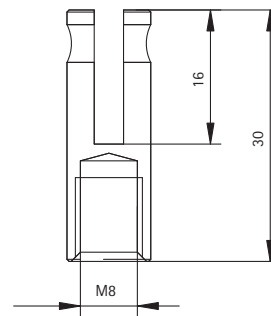

KIT  
KIT  
KIT **AE-V**

DESCRIPCIÓN	DESCRIPTION	DESCRIPTION
Conjunto de cierre practicable de apertura exterior de Cámara Europea y Series Convencionales. Para enlazar con varilla de Ø8 mm.	Hinged closing set with external opening for Euro Groove and Conventional Series. Connection with Ø 8mm rod.	Ensemble de fermeture battante pour ouverture extérieure à Chambre Européenne et Séries Conventionnelles. Pour relier tige de Ø 8mm.
CARACTERÍSTICAS TÉCNICAS	TECHNICAL FEATURES	CARACTÉRISTIQUES TECHNIQUES
Conexiones palas roscadas a M8. Utilizable con los cerraderos CPU, OB022 y Anclaje N° 8. Utilizable con los cerraderos CSC.	Connexions with screwed blades at M8. For CPU, OB022 strikers and Fastening N° 8. Also fits for CSC strikers.	Liens des pales filetées à M8. Valable avec cramponnets CPU, OB022 et Ancre N° 8. Valable avec cramponnets CSC.
MATERIALES / MATERIALS / MATÉRIAUX	ATRIBUTOS / FEATURES / ATTRIBUTS	TRATAMIENTOS / TREATMENTS / TRAITEMENTS
Tornillería Screws Vis <b>INOX AU</b> Palas Screw Vis <b>LA</b>	⊗	⊗ ⊗
ACABADOS / FINISHINGS / FINITIONS	APERTURAS / OPENING / OUVERTURES	PRESENTACIÓN / PRESENTATION / PRÉSENTATION
⊗		CAJAS DE 200 UNIDADES   En bolsas individuales. 200 UNITS PACKAGES   Individual bags. BOÎTES CONTENANT 200 UNITÉS   Sacs individuels.