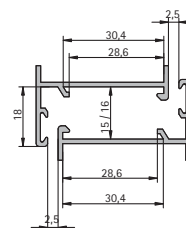

KIT  
KIT  
KIT **AE-V**

DESCRIPCIÓN	DESCRIPTION	DESCRIPTION
Conjunto de cierre practicable de apertura exterior de Cámara Europea y Series Convencionales. Para enlazar con varilla de Ø8 mm.	Hinged closing set with external opening for Euro Groove and Conventional Series. Connection with Ø 8mm rod.	Ensemble de fermeture battante pour ouverture extérieure à Chambre Européenne et Séries Conventionnelles. Pour relier tige de Ø 8mm.
CARACTERÍSTICAS TÉCNICAS	TECHNICAL FEATURES	CARACTÉRISTIQUES TECHNIQUES
Conexiones palas roscadas a M8. Utilizable con los cerraderos CPU, OB022 y Anclaje N° 8. Utilizable con los cerraderos CSC.	Connexions with screwed blades at M8. For CPU, OB022 strikers and Fastening N° 8. Also fits for CSC strikers.	Liens des pales filetées à M8. Valable avec cramponnets CPU, OB022 et Ancre N° 8. Valable avec cramponnets CSC.
MATERIALES / MATERIALS / MATÉRIAUX	ATRIBUTOS / FEATURES / ATTRIBUTS	TRATAMIENTOS / TREATMENTS / TRAITEMENTS
Tornillería Screws Vis <b>INOX AU</b> Palas Screw Vis <b>LA</b>	⊗	⊗ ⊗
ACABADOS / FINISHINGS / FINITIONS	APERTURAS / OPENING / OUVERTURES	PRESENTACIÓN / PRESENTATION / PRÉSENTATION
⊗		CAJAS DE 200 UNIDADES   En bolsas individuales. 200 UNITS PACKAGES   Individual bags. BOÎTES CONTENANT 200 UNITÉS   Sacs individuels.