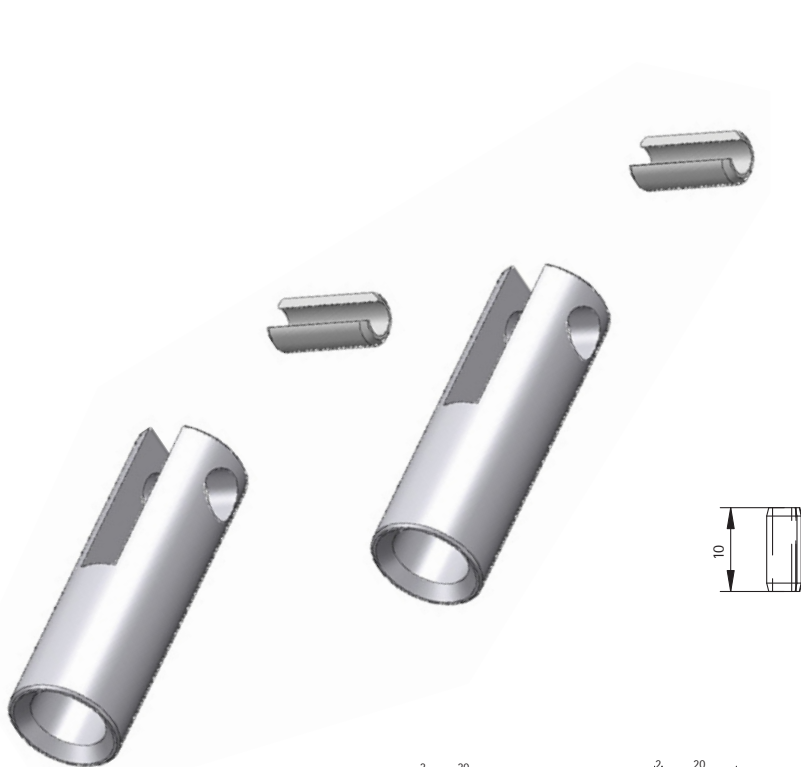

KIT  
KIT  
KIT **AE-V**

DESCRIPCIÓN	DESCRIPTION	DESCRIPTION
Conjunto de cierre practicable de apertura exterior de Cámara Europea y Series Convencionales. Para enlazar con varilla de Ø8 mm.	Hinged closing set with external opening for Euro Groove and Conventional Series. Connection with Ø 8mm rod.	Ensemble de fermeture battante pour ouverture extérieure à Chambre Européenne et Séries Conventionnelles. Pour relier tige de Ø 8mm.
CARACTERÍSTICAS TÉCNICAS	TECHNICAL FEATURES	CARACTÉRISTIQUES TECHNIQUES
Conexiones palas roscadas a M8. Utilizable con los cerraderos CPU, OB022 y Anclaje N° 8. Utilizable con los cerraderos CSC.	Connexions with screwed blades at M8. For CPU, OB022 strikers and Fastening N° 8. Also fits for CSC strikers.	Liens des pales filetées à M8. Valable avec cramponnets CPU, OB022 et Ancre N° 8. Valable avec cramponnets CSC.
MATERIALES / MATERIALS / MATÉRIAUX	ATRIBUTOS / FEATURES / ATTRIBUTS	TRATAMIENTOS / TREATMENTS / TRAITEMENTS
Tornillería Screws Vis <b>INOX AU</b> Palas Screw Vis <b>LA</b>	⊗	⊗ ⊗
ACABADOS / FINISHINGS / FINITIONS	APERTURAS / OPENING / OUVERTURES	PRESENTACIÓN / PRESENTATION / PRÉSENTATION
⊗		CAJAS DE 200 UNIDADES   En bolsas individuales. 200 UNITS PACKAGES   Individual bags. BOÎTES CONTENANT 200 UNITÉS   Sacs individuels.