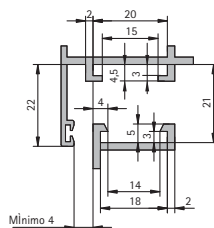

KIT  
KIT  
KIT **AE-V**

DESCRIPCIÓN	DESCRIPTION	DESCRIPTION
Conjunto de cierre practicable de apertura exterior de Cámara Europea y Series Convencionales. Para enlazar con varilla de Ø8 mm.	Hinged closing set with external opening for Euro Groove and Conventional Series. Connection with Ø 8mm rod.	Ensemble de fermeture battante pour ouverture extérieure à Chambre Européenne et Séries Conventionnelles. Pour relier tige de Ø 8mm.
CARACTERÍSTICAS TÉCNICAS	TECHNICAL FEATURES	CARACTÉRISTIQUES TECHNIQUES
Conexiones palas roscadas a M8. Utilizable con los cerraderos CPU, OB022 y Anclaje N° 8. Utilizable con los cerraderos CSC.	Connexions with screwed blades at M8. For CPU, OB022 strikers and Fastening N° 8. Also fits for CSC strikers.	Liens des pales filetées à M8. Valable avec cramponnets CPU, OB022 et Ancre N° 8. Valable avec cramponnets CSC.
MATERIALES / MATERIALS / MATÉRIAUX	ATRIBUTOS / FEATURES / ATTRIBUTS	TRATAMIENTOS / TREATMENTS / TRAITEMENTS
Tornillería Screws Vis <b>INOX AU</b> Palas Screw Vis <b>LA</b>	⊗	⊗ ⊗
ACABADOS / FINISHINGS / FINITIONS	APERTURAS / OPENING / OUVERTURES	PRESENTACIÓN / PRESENTATION / PRÉSENTATION
⊗		CAJAS DE 200 UNIDADES   En bolsas individuales. 200 UNITS PACKAGES   Individual bags. BOÎTES CONTENANT 200 UNITÉS   Sacs individuels.