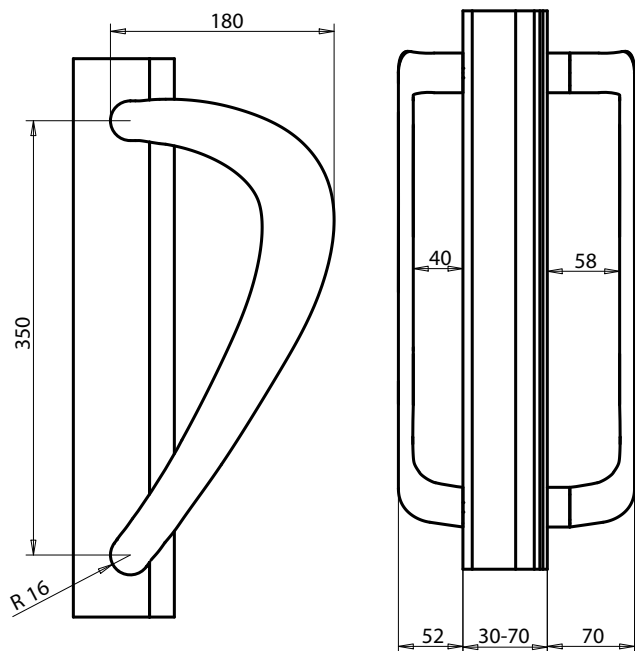

BELLEZA, DISEÑO Y FACILIDAD DE INSTALACIÓN SE UNEN EN ESTE TIRADOR CON FORMA DE ALA DELTA IDEAL PARA TODO TIPO DE PUERTAS

BEAUTY, DESIGN AND EASY TO INSTALL, ALL TOGETHER TO CONFORM THIS HANDLE SIMILAR TO A HANG GLIDER, IDEAL FOR ALL TYPES OF DOORS

BELEZA, DESIGN O E FACILIDADE DE INSTALAÇÃO UNEM-SE NESTE PUXADOR COM FORMA ASA DELTA IDEAL PARA TODOS OS TIPOS DE PORTAS

LACADOS / LACQUERS / LACADOS

BLANCO
WHITE
BRANCO
NEGRO
BLACK
PETRO

INOX
INOX
INOX

RAL BAJO PEDIDO
ALL RAL
RAL BAIXO ENCOMENDA

ANODIZADOS / ANODIZED / ACETINADOS

INOX
INOX
INOX
NATURAL
NATURAL
NATURAL

CONJUNTO TIRADOR DELTA (INTERIOR + EXTERIOR)
SET HANG GLIDER HANDLE (INSIDE + OUTSIDE)
CONJUNTO PUXADOR DELTA (INTERIOR + EXTERIOR)