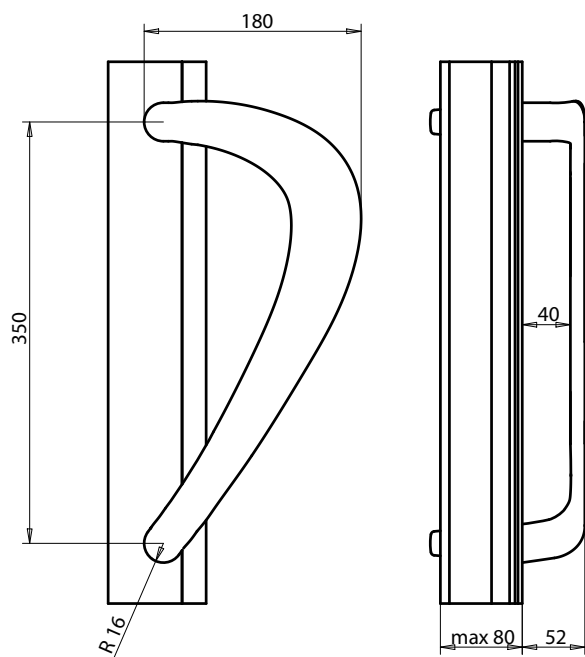

RAL BAJO PEDIDO
ALL RAL
RAL BAIXO ENCOMENDA

ANODIZADOS / ANODIZED / ACETINADOS

INOX
INOX
INOX
NATURAL
NATURAL
NATURAL

CONJUNTO TIRADOR DELTA (INTERIOR + EXTERIOR)
SET HANG GLIDER HANDLE (INSIDE + OUTSIDE)
CONJUNTO PUXADOR DELTA (INTERIOR + EXTERIOR)

TIRADOR DELTA INDIVIDUAL DERECHO
RIGHT HAND GLIDER HANDLE ALONE
PUXADOR DELTA INDIVIDUAL DIREITO

TIRADOR DELTA INDIVIDUAL IZQUIERDO
LEFT HAND GLIDER HANDLE ALONE
PUXADOR DELTA INDIVIDUAL ESQUERDO

www.baicha.com