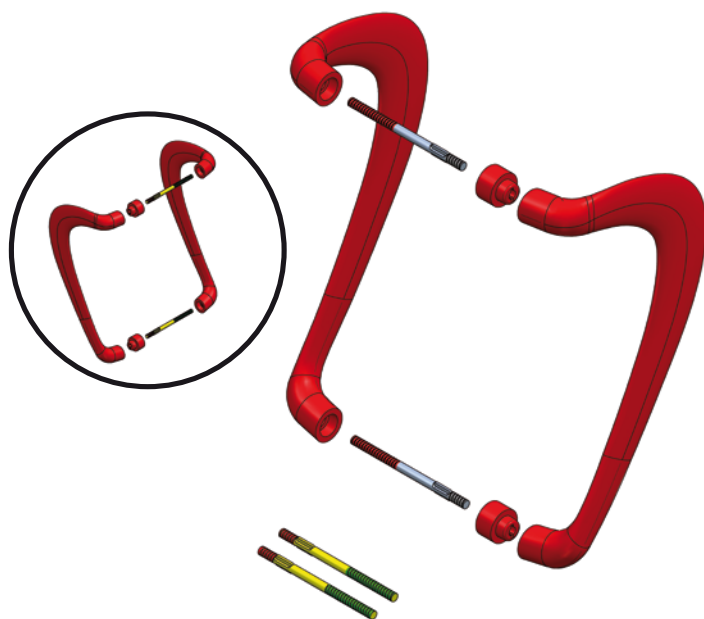

Simplicidade de instalação e possibilidades de montagem. Apresenta-se com três possibilidades de instalação: Kit Puxador interior + exterior para montagem em ambos os lados do perfil, Kit Puxador Direito e Kit Puxador Esquerdo.

BELLEZA, DISEÑO Y FACILIDAD DE INSTALACIÓN SE UNEN EN ESTE TIRADOR CON FORMA DE ALA DELTA IDEAL PARA TODO TIPO DE PUERTAS

BEAUTY, DESIGN AND EASY TO INSTALL, ALL TOGETHER TO CONFORM THIS HANDLE SIMILAR TO A HANG GLIDER, IDEAL FOR ALL TYPES OF DOORS

BELEZA, DESIGN O E FACILIDADE DE INSTALAÇÃO UNEM-SE NESTE PUXADOR COM FORMA ASA DELTA IDEAL PARA TODOS OS TIPOS DE PORTAS

LACADOS / LACQUERS / LACADOS

BLANCO
WHITE
BRANCO
NEGRO
BLACK
PETRO

INOX
INOX
INOX

RAL BAJO PEDIDO
ALL RAL
RAL BAIXO ENCOMENDA

ANODIZADOS / ANODIZED / ACETINADOS

INOX
INOX
INOX
NATURAL
NATURAL
NATURAL

CONJUNTO TIRADOR DELTA (INTERIOR + EXTERIOR)
SET HANG GLIDER HANDLE (INSIDE + OUTSIDE)
CONJUNTO PUXADOR DELTA (INTERIOR + EXTERIOR)