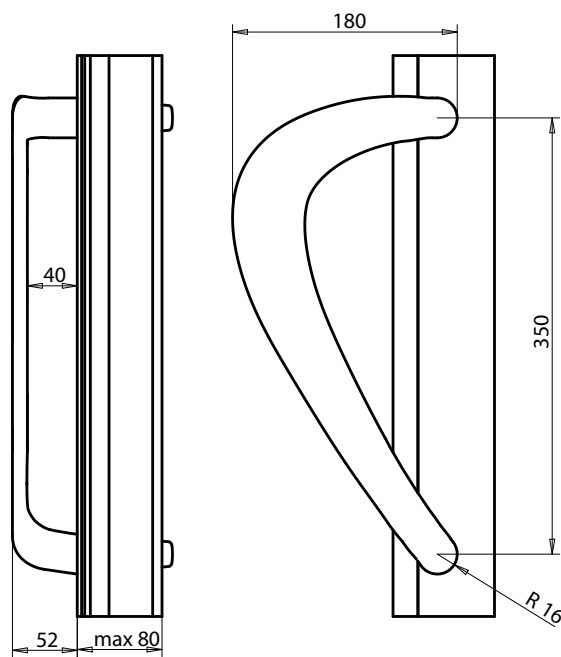

RAL BAJO PEDIDO
ALL RAL
RAL BAIXO ENCOMENDA

ANODIZADOS / ANODIZED / ACETINADOS

INOX
INOX
INOX
NATURAL
NATURAL
NATURAL

CONJUNTO TIRADOR DELTA (INTERIOR + EXTERIOR)
SET HANG GLIDER HANDLE (INSIDE + OUTSIDE)
CONJUNTO PUXADOR DELTA (INTERIOR + EXTERIOR)

TIRADOR DELTA INDIVIDUAL DERECHO
RIGHT HAND GLIDER HANDLE ALONE
PUXADOR DELTA INDIVIDUAL DIREITO

TIRADOR DELTA INDIVIDUAL IZQUIERDO
LEFT HAND GLIDER HANDLE ALONE
PUXADOR DELTA INDIVIDUAL ESQUERDO

www.baicha.com