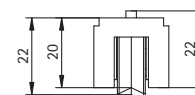

RU 503

RU-503

RU 505

RU-505

DESCRIPCIÓN	DESCRIPTION	DESCRIPTION
Rodamientos para series de corredera: G90 y COR 5000. RU-503: Con una sola rueda. RU-505: Con 2 ruedas.	Bearings for slide series: G90 and COR 5000. RU-503: With just one wheel. RU-505: With 2 wheels.	Roulements pour séries coulissante : G90 et COR 5000. RU-503: Avec une seule roue. RU-505: Avec 2 roues.
CARACTERÍSTICAS TÉCNICAS	TECHNICAL FEATURES	CARACTÉRISTIQUES TECHNIQUES
Agujero adicional para fijación con tornillo. Nervio para fijación con el tornillo de ensamblar los perfiles.	Additional hole for screw. Nerve for fixing with screw to join the profiles.	Trou additionnel pour fixation à vis. Nerf pour fixation avec vis de rejoindre les profils.
MATERIALES / MATERIALS / MATÉRIAUX	ATRIBUTOS / FEATURES / ATTRIBUTS	TRATAMIENTOS / TREATMENTS / TRAITEMENTS
Piezas  Pieces Pièces	⊗	⊗  ⊗
ACABADOS / FINISHINGS / FINITIONS	APERTURAS / OPENING / OUVERTURES	 PRESENTACIÓN / PRESENTATION / PRÉSENTATION
Carcasa  Negro Chassis Black Châssis Noir  Ruedas  Naranja Rollers Orange Roulette Orange	⊗	CAJAS DE 200 UNIDADES   Versiones con 1 o 2 ruedas para hojas pesadas. 200 UNITS PACKAGES   1 or 2 wheel version for heavy leaves. BOÎTES CONTENANT 200 UNITÉS   Versions avec 1 ou 2 roues pour des feuilles lourdes.