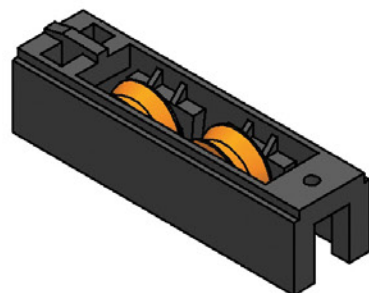

RU 503

RU-503

RU 505

RU-505

DESCRIPCIÓN	DESCRIPTION	DESCRIPTION
Rodamientos para series de corredera: G90 y COR 5000. RU-503: Con una sola rueda. RU-505: Con 2 ruedas.	Bearings for slide series: G90 and COR 5000. RU-503: With just one wheel. RU-505: With 2 wheels.	Roulements pour séries coulissante : G90 et COR 5000. RU-503: Avec une seule roue. RU-505: Avec 2 roues.
CARACTERÍSTICAS TÉCNICAS	TECHNICAL FEATURES	CARACTÉRISTIQUES TECHNIQUES
Agujero adicional para fijación con tornillo. Nervio para fijación con el tornillo de ensamblar los perfiles.	Additional hole for screw. Nerve for fixing with screw to join the profiles.	Trou additionnel pour fixation à vis. Nerf pour fixation avec vis de rejoindre les profils.
MATERIALES / MATERIALS / MATÉRIAUX	ATRIBUTOS / FEATURES / ATTRIBUTS	TRATAMIENTOS / TREATMENTS / TRAITEMENTS
Piezas  Pieces Pièces	⊗	⊗  ⊗
ACABADOS / FINISHINGS / FINITIONS	APERTURAS / OPENING / OUVERTURES	 PRESENTACIÓN / PRESENTATION / PRÉSENTATION
Carcasa  Negro Chassis Black Châssis Noir  Ruedas  Naranja Rollers Orange Roulette Orange	⊗	CAJAS DE 200 UNIDADES   Versiones con 1 o 2 ruedas para hojas pesadas. 200 UNITS PACKAGES   1 or 2 wheel version for heavy leaves. BOÎTES CONTENANT 200 UNITÉS   Versions avec 1 ou 2 roues pour des feuilles lourdes.