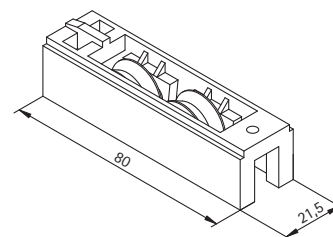

RU 503

RU-503

RU 505

RU-505

DESCRIPCIÓN	DESCRIPTION	DESCRIPTION
Rodamientos para series de corredera: G90 y COR 5000. RU-503: Con una sola rueda. RU-505: Con 2 ruedas.	Bearings for slide series: G90 and COR 5000. RU-503: With just one wheel. RU-505: With 2 wheels.	Roulements pour séries coulissante : G90 et COR 5000. RU-503: Avec une seule roue. RU-505: Avec 2 roues.
CARACTERÍSTICAS TÉCNICAS	TECHNICAL FEATURES	CARACTÉRISTIQUES TECHNIQUES
Agujero adicional para fijación con tornillo. Nervio para fijación con el tornillo de ensamblar los perfiles.	Additional hole for screw. Nerve for fixing with screw to join the profiles.	Trou additionnel pour fixation à vis. Nerf pour fixation avec vis de rejoindre les profils.
MATERIALES / MATERIALS / MATÉRIAUX	ATRIBUTOS / FEATURES / ATTRIBUTS	TRATAMIENTOS / TREATMENTS / TRAITEMENTS
Piezas  Pieces Pièces	⊗	⊗  ⊗
ACABADOS / FINISHINGS / FINITIONS	APERTURAS / OPENING / OUVERTURES	 PRESENTACIÓN / PRESENTATION / PRÉSENTATION
Carcasa  Negro Chassis Black Châssis Noir  Ruedas  Naranja Rollers Orange Roulette Orange	⊗	CAJAS DE 200 UNIDADES   Versiones con 1 o 2 ruedas para hojas pesadas. 200 UNITS PACKAGES   1 or 2 wheel version for heavy leaves. BOÎTES CONTENANT 200 UNITÉS   Versions avec 1 ou 2 roues pour des feuilles lourdes.