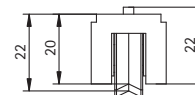

RU 503

RU-503

RU 505

RU-505

DESCRIPCIÓN	DESCRIPTION	DESCRIPTION
Rodamientos para series de corredera: G90 y COR 5000. RU-503: Con una sola rueda. RU-505: Con 2 ruedas.	Bearings for slide series: G90 and COR 5000. RU-503: With just one wheel. RU-505: With 2 wheels.	Roulements pour séries coulissante : G90 et COR 5000. RU-503: Avec une seule roue. RU-505: Avec 2 roues.
CARACTERÍSTICAS TÉCNICAS	TECHNICAL FEATURES	CARACTÉRISTIQUES TECHNIQUES
Agujero adicional para fijación con tornillo. Nervio para fijación con el tornillo de ensamblar los perfiles.	Additional hole for screw. Nerve for fixing with screw to join the profiles.	Trou additionnel pour fixation à vis. Nerf pour fixation avec vis de rejoindre les profils.
MATERIALES / MATERIALS / MATÉRIAUX	ATRIBUTOS / FEATURES / ATTRIBUTS	TRATAMIENTOS / TREATMENTS / TRAITEMENTS
Piezas  Pieces Pièces	⊗	⊗  ⊗
ACABADOS / FINISHINGS / FINITIONS	APERTURAS / OPENING / OUVERTURES	 PRESENTACIÓN / PRESENTATION / PRÉSENTATION
Carcasa  Negro Chassis Black Châssis Noir  Ruedas  Naranja Rollers Orange Roulette Orange	⊗	CAJAS DE 200 UNIDADES   Versiones con 1 o 2 ruedas para hojas pesadas. 200 UNITS PACKAGES   1 or 2 wheel version for heavy leaves. BOÎTES CONTENANT 200 UNITÉS   Versions avec 1 ou 2 roues pour des feuilles lourdes.