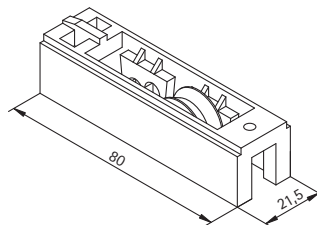

RU 503

RU-503

RU 505

RU-505

DESCRIPCIÓN	DESCRIPTION	DESCRIPTION
Rodamientos para series de corredera: G90 y COR 5000. RU-503: Con una sola rueda. RU-505: Con 2 ruedas.	Bearings for slide series: G90 and COR 5000. RU-503: With just one wheel. RU-505: With 2 wheels.	Roulements pour séries coulissante : G90 et COR 5000. RU-503: Avec une seule roue. RU-505: Avec 2 roues.
CARACTERÍSTICAS TÉCNICAS	TECHNICAL FEATURES	CARACTÉRISTIQUES TECHNIQUES
Agujero adicional para fijación con tornillo. Nervio para fijación con el tornillo de ensamblar los perfiles.	Additional hole for screw. Nerve for fixing with screw to join the profiles.	Trou additionnel pour fixation à vis. Nerf pour fixation avec vis de rejoindre les profils.
MATERIALES / MATERIALS / MATÉRIAUX	ATRIBUTOS / FEATURES / ATTRIBUTS	TRATAMIENTOS / TREATMENTS / TRAITEMENTS
Piezas  Pieces Pièces	⊗	⊗  ⊗
ACABADOS / FINISHINGS / FINITIONS	APERTURAS / OPENING / OUVERTURES	 PRESENTACIÓN / PRESENTATION / PRÉSENTATION
Carcasa  Negro Chassis Black Châssis Noir  Ruedas  Naranja Rollers Orange Roulette Orange	⊗	CAJAS DE 200 UNIDADES   Versiones con 1 o 2 ruedas para hojas pesadas. 200 UNITS PACKAGES   1 or 2 wheel version for heavy leaves. BOÎTES CONTENANT 200 UNITÉS   Versions avec 1 ou 2 roues pour des feuilles lourdes.